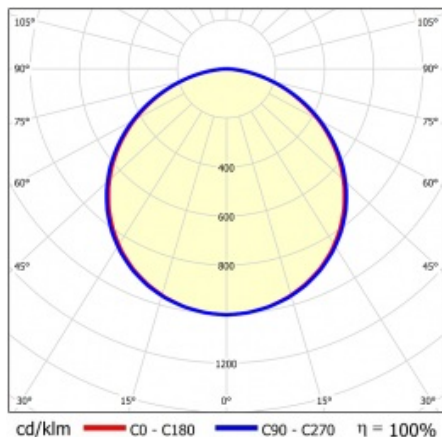

SQ 1200 3200LM PLX RCR I CL. IP20 1192X292MM 840 (29W)

PODROBNÁ PRODUKTOVÁ KARTA

TABULKA TECHNICKÝCH PARAMETRŮ

Index:	412042	Optika:	objektiv
EAN:	5905963412042	Materiál karoserie:	ABS
Zdroj světla:	LED modul	Barva těla:	bílý
Nominální výkon [W]:	29	Rozměry (V/Š/H/V) [mm]:	45/291/1191
Jmenovité napájecí napětí [V]:	220-240	Instalační rozměry [mm]:	263/1070
Frekvence [Hz]:	50-60	Stupeň těsnosti:	IP20
Světelný tok svítidla [lm]:	3200	Montážní verze:	přisazená, možná zapuštěná do modulových stropů
Světelná účinnost svítidla [lm/W]:	100	Rádiový detektor pohybu:	ano
Energetická třída:	E	Rozměry jednoho kartonu (V/Š/H) [mm]:	55
Třída ochrany:	I	Počet kusů na paletě [ks]:	50
Teplota barvy [K]:	4000	Čistá hmotnost [kg]:	1.670
Index podání barev (Ra):	>80	Typ kategorie:	rastry
SDCM:	≤ 5	Životnost LED L70B50 [h]:	50000
Účinek:	0.94	Životnost LED L80B20 [h]:	32000
Úhel osvětlení [°]:	120	Životnost LED L90B10 [h]:	15000
Materiál difuzoru:	PS	Typ vyzařování:	Otevřený prostor
Typ difuzoru:	OPÁL	Záruka [roky]:	5
Barva difuzoru:	bílý	Certifikát CE:	09/2024
Materiál optiky:	PMMA	Manuál:	Download PDF

SVĚTELNÁ KŘIVKA

Datum vytvoření karty: 16 leden 2024

Výrobce si vyhrazuje právo na změny v průběhu zdokonalování výrobku a na konstrukční změny nebo modernizaci prezentovaného výrobku. Svítidlo splňuje požadavky směrnice EU ROHS 2001/65/EU. Produktový list není obchodní nabídkou. *Tolerance parametrů je +/- 10%.

Tento produkt podléhá pravidlům recyklace elektrické a elektronické zařízení

Certifikát CE - č.: 09/2024

Lena Lighting S.A.
ul. Kórnicka 52, 63-000 Środa Wielkopolska
tel. +48 61 28 60 333 (Pn-Pt, 8-16), e-mail: hello@lenalighting.pl, www.lenalighting.pl