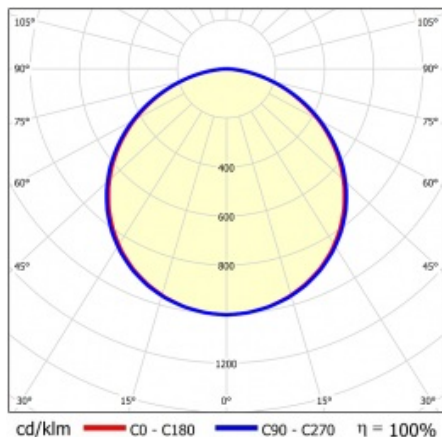

SQ 1200 3000LM PLX DALI I CL. IP20 1192X292MM 830 (29W)

PODROBNÁ PRODUKTOVÁ KARTA

TABULKA TECHNICKÝCH PARAMETRŮ

Index:	412035	Optika:	objektiv
EAN:	5905963412035	Materiál karoserie:	ABS
Zdroj světla:	LED modul	Barva těla:	bílý
Nominální výkon [W]:	29	Rozměry (V/Š/H/V) [mm]:	45/291/1191
Jmenovité napájecí napětí [V]:	220-240	Instalační rozměry [mm]:	263/1070
Frekvence [Hz]:	50-60	Stupeň těsnosti:	IP20
Světelný tok svítidla [lm]:	3000	Montážní verze:	přisazená, možná zapuštěná do modulových stropů
Světelná účinnost svítidla [lm/W]:	100	DIMM DALI:	ano
Energetická třída:	E	Rozměry jednoho kartonu (V/Š/H) [mm]:	55
Třída ochrany:	I	Počet kusů na paletě [ks]:	50
Teplota barvy [K]:	3000	Čistá hmotnost [kg]:	1.690
Index podání barev (Ra):	>80	Typ kategorie:	rastry
SDCM:	≤ 5	Životnost LED L70B50 [h]:	50000
Účinek:	0.94	Životnost LED L80B20 [h]:	32000
Úhel osvětlení [°]:	120	Životnost LED L90B10 [h]:	15000
Materiál difuzoru:	PS	Typ vyzařování:	Otevřený prostor
Typ difuzoru:	OPÁL	Záruka [roky]:	5
Barva difuzoru:	bílý	Certifikát CE:	09/2024
Materiál optiky:	PMMA	Manuál:	Download PDF

SVĚTELNÁ KŘIVKA

Datum vytvoření karty: 28 červen 2024

Výrobce si vyhrazuje právo na změny v průběhu zdokonalování výrobku a na konstrukční změny nebo modernizaci prezentovaného výrobku. Svítidlo splňuje požadavky směrnice EU ROHS 2001/65/EU. Produktový list není obchodní nabídkou. *Tolerance parametrů je +/- 10%.

Tento produkt podléhá pravidlům recyklace elektrické a elektronické zařízení

Certifikát CE - č.: 09/2024

Lena Lighting S.A.
ul. Kórnicka 52, 63-000 Środa Wielkopolska
tel. +48 61 28 60 333 (Pn-Pt, 8-16), e-mail: hello@lenalighting.pl, www.lenalighting.pl