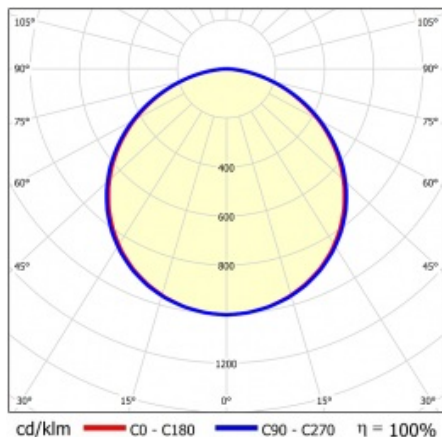

SQ 1200 3200LM PLX DALI I CL. IP20 1192X292MM 840 (29W)

PODROBNÁ PRODUKTOVÁ KARTA

TABULKA TECHNICKÝCH PARAMETRŮ

Index:	412028	Optika:	objektiv
EAN:	5905963412028	Materiál karoserie:	ABS
Zdroj světla:	LED modul	Barva těla:	bílý
Nominální výkon [W]:	29	Rozměry (V/Š/H/V) [mm]:	45/291/1191
Jmenovité napájecí napětí [V]:	220-240	Instalační rozměry [mm]:	263/1070
Frekvence [Hz]:	50-60	Stupeň těsnosti:	IP20
Světelný tok svítidla [lm]:	3200	Montážní verze:	přisazená, možná zapuštěná do modulových stropů
Světelná účinnost svítidla [lm/W]:	100	DIMM DALI:	ano
Energetická třída:	E	Rozměry jednoho kartonu (V/Š/H) [mm]:	55
Třída ochrany:	I	Počet kusů na paletě [ks]:	50
Teplota barvy [K]:	4000	Čistá hmotnost [kg]:	1.690
Index podání barev (Ra):	>80	Typ kategorie:	rastry
SDCM:	≤ 5	Životnost LED L70B50 [h]:	50000
Účinek:	0.94	Životnost LED L80B20 [h]:	32000
Úhel osvětlení [°]:	120	Životnost LED L90B10 [h]:	15000
Materiál difuzoru:	PS	Typ vyzařování:	Otevřený prostor
Typ difuzoru:	OPÁL	Záruka [roky]:	5
Barva difuzoru:	bílý	Certifikát CE:	09/2024
Materiál optiky:	PMMA	Manuál:	Download PDF

SVĚTELNÁ KŘIVKA

Datum vytvoření karty: 28 červen 2024

Výrobce si vyhrazuje právo na změny v průběhu zdokonalování výrobku a na konstrukční změny nebo modernizaci prezentovaného výrobku. Svítidlo splňuje požadavky směrnice EU ROHS 2001/65/EU. Produktový list není obchodní nabídkou. *Tolerance parametrů je +/- 10%.

Tento produkt podléhá pravidlům recyklace elektrické a elektronické zařízení

Certifikát CE - č.: 09/2024

Lena Lighting S.A.
ul. Kórnicka 52, 63-000 Środa Wielkopolska
tel. +48 61 28 60 333 (Pn-Pt, 8-16), e-mail: hello@lenalighting.pl, www.lenalighting.pl