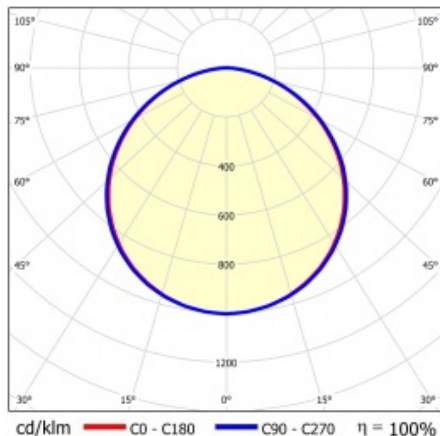

SQ 1200 3000LM PLX I CL. IP20 1192X292MM 830 (29W)

PODROBNÁ PRODUKTOVÁ KARTA

TABULKA TECHNICKÝCH PARAMETRŮ

Index:	412011	Optika:	objektiv
EAN:	5905963412011	Materiál karoserie:	ABS
Zdroj světla:	LED modul	Barva těla:	bílý
Nominální výkon [W]:	29	Rozměry (V/Š/H/V) [mm]:	45/291/1191
Jmenovité napájecí napětí [V]:	220-240	Instalační rozměry [mm]:	263/1070
Frekvence [Hz]:	50-60	Stupeň těsnosti:	IP20
Světelný tok svítidla [lm]:	3000	Montážní verze:	přisazená, možná zapuštěná do modulových stropů
Světelná účinnost svítidla [lm/W]:	100	Rozměry jednoho kartonu (V/Š/H) [mm]:	55
Energetická třída:	E	Počet kusů na paletě [ks]:	50
Třída ochrany:	I	Čistá hmotnost [kg]:	1.590
Teplota barvy [K]:	3000	Typ kategorie:	rastry
Index podání barev (Ra):	>80	Životnost LED L70B50 [h]:	50000
SDCM:	≤ 5	Životnost LED L80B20 [h]:	32000
Účinek:	0.94	Životnost LED L90B10 [h] [h]:	15000
Úhel osvětlení [°]:	120	Typ vyzářování:	Otevřený prostor
Materiál difuzoru:	PS	Záruka [roky]:	5
Typ difuzoru:	OPÁL	Certifikát CE:	09/2024
Barva difuzoru:	bílý	Manuál:	Download PDF
Materiál optiky:	PMMA		

SVĚTELNÁ KŘIVKA

Datum vytvoření karty: 28 červen 2024

Výrobce si vyhrazuje právo na změny v průběhu zdokonalování výrobku a na konstrukční změny nebo modernizaci prezentovaného výrobku. Svítidlo splňuje požadavky směrnice EU ROHS 2001/65/EU. Produktový list není obchodní nabídkou. *Tolerance parametrů je +/- 10%.

Tento produkt podléhá pravidlům recyklace elektrické a elektronické zařízení

Certifikát CE - č.: 09/2024

Lena Lighting S.A.
ul. Kórnicka 52, 63-000 Środa Wielkopolska
tel. +48 61 28 60 333 (Pn-Pt, 8-16), e-mail: hello@lenalighting.pl, www.lenalighting.pl