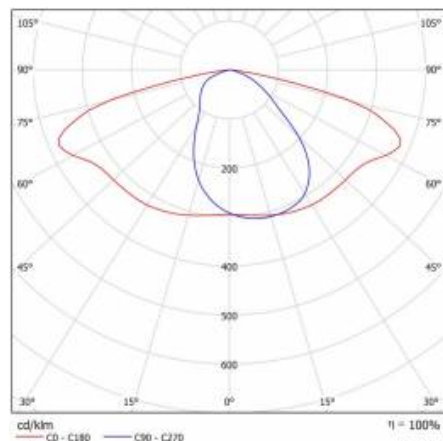

STRADO LED S 24V 3300LM 740 RM7 IP66 III KL. (20W)

SZCZEGÓŁOWA KARTA PRODUKTU

TABELA PARAMETRÓW TECHNICZNYCH

Indeks:	408724	Materiał korpusu:	Aluminium malowane proszkowo
Znamionowe napięcie zasilania [V]:	DC 24	Kolor korpusu:	szary
EAN:	5905963408724	Wymiary (W/S/G/Z) [mm]:	385/265/60
Moc znamionowa oprawy [W]:	20	Wymiary montażowe [mm]:	ø60
Klasa ETIM:	EC000062	Odporność na uderzenia:	IK10
Strumień świetlny oprawy [lm]:	3300	Stopień szczelności:	IP66
Kategoria typ:	uliczne i drogowe	Sposób montażu:	Szczytowy, na słupie / Boczny, na wysięgniku
Skuteczność świetlna oprawy [lm/W]:	165	Regulacja kąta nachylenia [°]:	-20° do +20°
Wersja:	S	Powierzchnia boczna (SCx) [m2]:	0.018
Źródło światła:	moduł LED	Temperatura pracy [°C]:	od -40 do +50
Klasa energetyczna:	B	Żywotność LED L90B10 [h]:	100000
Temperatura barwowa [K]:	4000	Sterowanie:	Brak
Wskaźnik oddawania barw (Ra):	>70	Waga netto [kg]:	3.880
Klasa ochrony:	III	ULOR:	0%
Optyka:	RM7	Bezpieczeństwo fotobiologiczne:	grupa ryzyka 1 (niskie ryzyko)
SDCM:	≤ 5	Gwarancja techniczna:	5 z możliwością przedłużenia do 10
Materiał klosza:	Szyba hartowana	Deklaracja środowiskowa (EPD):	682/2024
Rodzaj klosza:	transparentny	Certyfikat CE:	10/2024
Materiał optyki:	PMMA	Instrukcja:	Pobierz PDF
Wymienny moduł świetlny:	tak		

KRZYWA ŚWIATŁOŚCI