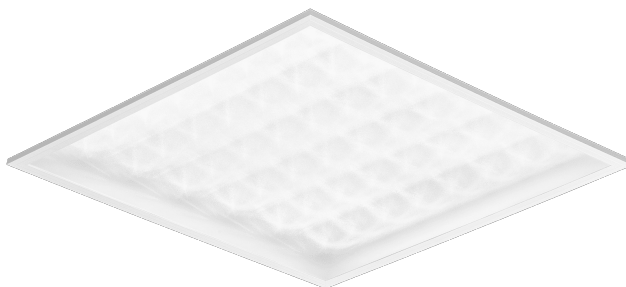

CONTRA PLUS LED 595X595MM MULTI 3600-5500LM 840/830 IP40/IP20 II CL. PRM PMMA 26-39W DALI

FICHE DÉTAILLÉE DE PRODUIT

PARAMÈTRES TECHNIQUE

Référence:	374807
Puissance nominale [W] - plage:	26-39
Flux lumineux du luminaire [lm] - plage:	3600-5500
Température de couleur [K] - plage:	4000/3000
Degré d'étanchéité:	IP40/IP20
Résistance aux chocs:	IK03
Indice de rendu des couleurs (Ra):	>80
Classe énergétique:	C
Matériau du corps:	aluminium revêtu
Matériau du diffuseur:	PMMA

CARACTÉRISTIQUES DU PRODUIT

Contra Plus LED panneau LED polyvalent caractérisé par son profil bas et fin et son design élégant. Adapté à une installation encastrée dans des plafonds modulaires, en saillie ou suspendu à l'aide d'un cadre supplémentaire (disponible en tant qu'accessoire). Luminaire avec module LED à économie d'énergie intégré, en profilé d'aluminium peint en blanc, équipé d'un abat-jour structuré multicouche PMMA MAT ou PRM pour une parfaite diffusion de la lumière.