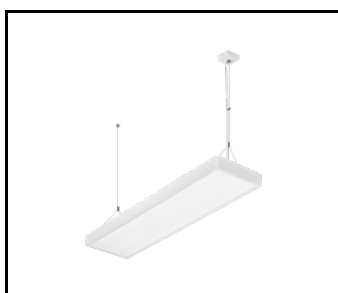

CONTRA Système de suspension LED
1200x300 (374692)

Date de création de la carte: 12 janvier 2024

Le fabricant se réserve le droit d'apporter des modifications au cours de l'amélioration du produit ainsi que des modifications de conception ou de modernisation du produit présenté. La fiche technique du produit n'est pas une offre commerciale * La tolérance des paramètres est de +/- 10 %

Ce produit est soumis aux règles de recyclage des équipements électriques et électroniques

Certificat CE - Nr.05/2024