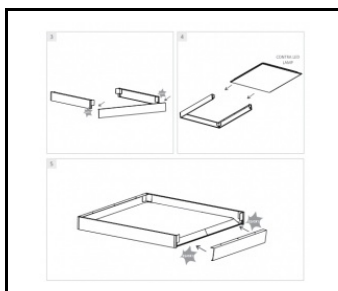

CONTRA LED cadre apparent CLICK 600x600x65mm (374715)