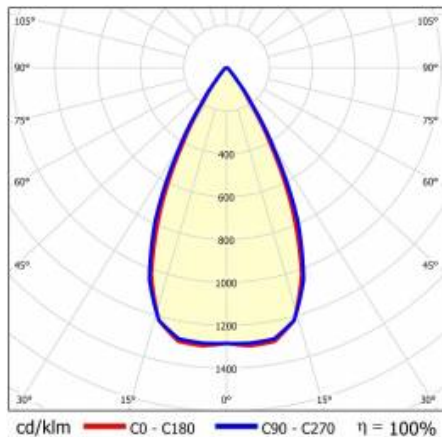

TERRANO P 566MM 2500LM 830 II CL. BÍLÝ 60D (22W)

PODROBNÁ PRODUKTOVÁ KARTA

TABULKA TECHNICKÝCH PARAMETRŮ

Index:	946264	Optika:	objektiv
EAN:	5905963946264	Materiál karoserie:	práškově lakovaný ocelový plech
Zdroj světla:	LED modul	Barva těla:	bílý
Jmenovitý výkon svítidla [W]:	22	Stupeň těsnosti:	IP20
Jmenovité napájecí napětí [V]:	220-240	Montážní verze:	zapuštěné
Frekvence [Hz]:	50-60	Rozměry (V/Š/H/V) [mm]:	566/40/34
Světelný tok svítidla [lm]:	2500	Instalační rozměry [mm]:	555/33
Světelná účinnost svítidla [lm/W]:	114	Rozměry jednoho kartonu (V/Š/H) [mm]:	595/56/76
Energetická třída:	E	Počet kusů na paletě [ks]:	506
Třída ochrany:	II	Čistá hmotnost [kg]:	0.350
Teplota barvy [K]:	3000	Typ kategorie:	rastry
Index podání barev (Ra):	>80	Rozsah napětí AC [V]:	198-264
Úhel osvětlení [°]:	60	Typ vyzářování:	symetrický
Materiál difuzoru:	PC	Záruka [roky]:	5
Typ difuzoru:	lentikulární matrice	Certifikát CE:	01/2024
Barva difuzoru:	průhledný	Manuál:	Download PDF
Materiál optiky:	PC		

SVĚTELNÁ KŘIVKA

Datum vytvoření karty: 13 únor 2024

Výrobce si vyhrazuje právo na změny v průběhu zdokonalování výrobku a na konstrukční změny nebo modernizaci prezentovaného výrobku. Svítidlo splňuje požadavky směrnice EU ROHS 2001/65/EU. Produktový list není obchodní nabídkou. *Tolerance parametrů je +/- 10%.

Tento produkt podléhá pravidlům recyklace elektrické a elektronické zařízení

Certifikát CE - č.: 01/2024

Lena Lighting S.A.
ul. Kórnicka 52, 63-000 Środa Wielkopolska
tel. +48 61 28 60 333 (Pn-Pt, 8-16), e-mail: hello@lenalighting.pl, www.lenalighting.pl