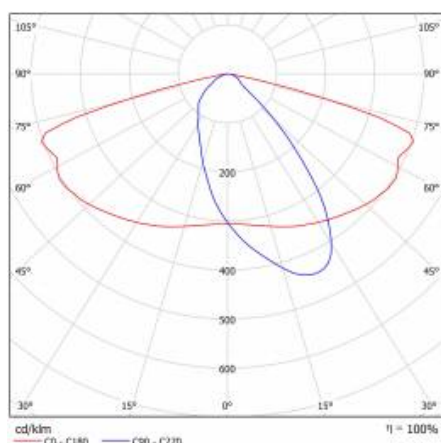

ASTRA LED ALU 9100LM 840 AR3 IP66 I TŘÍDA DRÁT 0,7M ZÁSTRČKA/GN (69W)

PODROBNÁ PRODUKTOVÁ KARTA

TABULKA TECHNICKÝCH PARAMETRŮ

Index:	580581	Barva těla:	šedá
EAN:	5905963580581	Rozměry (V/Š/H/V) [mm]:	640/233/113
Třída ETIM:	EC000062	Instalační rozměry [mm]:	ø60
Typ kategorie:	ulice a silnice	Odolnost proti nárazu:	IK08
Zdroj světla:	LED modul	Stupeň těsnosti:	IP66
Jmenovitý výkon svítidla [W]:	69	Montážní verze:	Vrchol, na tyči / Straně, na výložníku
Jmenovité napájecí napětí [V]:	220–240	Nastavení úhlu světla [°]:	-5 až +15 (vrchol); -15 až +5 (strana)
Frekvence [Hz]:	50–60	Boční plocha (SCx) [m2]:	0.018
Světelný tok svítidla [lm]:	9100	Provozní teplota [°C]:	od -20 do +35
Světelná účinnost svítidla [lm/W]:	132	Životnost LED L90B10 [h] [h]:	34000
Energetická třída:	D	Typ kabelu:	H07RN-F
Třída ochrany:	I	ULOR:	0%
Teplota barvy [K]:	4000	Životnost LED L70B50 [h]:	120000
Index podání barev (Ra):	> 80	Životnost LED L80B20 [h]:	75000
SDCM:	≤ 5	Řízení:	ZAPNUTO VYPNUTO
Účinník:	0.98	Délka vodiče [m]:	0.70
Přepětová ochrana [kV]:	10	Čistá hmotnost [kg]:	2.950
Typ difuzoru:	lentikulární matrice	Záruka Export [roky]:	5
Materiál optiky:	PC	Certifikát CE:	467/2023
Optika:	AR3	Certifikace ENEC:	0323/ENEC/23
Materiál karoserie:	práškově lakovaný hliník	Manuál:	Download PDF

SVĚTELNÁ KŘIVKA