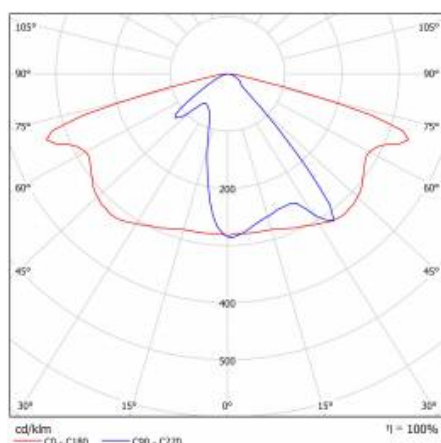

ASTRA LED ALU 3500LM 830 AR1 IP66 I TŘÍDA DRÁT 0,7M ZÁSTRČKA/GN (26W)

PODROBNÁ PRODUKTOVÁ KARTA

TABULKA TECHNICKÝCH PARAMETRŮ

Index:	580093	Barva těla:	šedá
EAN:	5905963580093	Rozměry (V/Š/H/V) [mm]:	640/233/113
Třída ETIM:	EC000062	Instalační rozměry [mm]:	ø60
Typ kategorie:	ulice a silnice	Odolnost proti nárazu:	IK08
Zdroj světla:	LED modul	Stupeň těsnosti:	IP66
Jmenovitý výkon svítidla [W]:	26	Montážní verze:	Vrchol, na tyči / Straně, na výložníku
Jmenovité napájecí napětí [V]:	220–240	Nastavení úhlu světla [°]:	-5 až +15 (vrchol); -15 až +5 (strana)
Frekvence [Hz]:	50–60	Boční plocha (SCx) [m2]:	0.018
Světelný tok svítidla [lm]:	3500	Provozní teplota [°C]:	od -20 do +35
Světelná účinnost svítidla [lm/W]:	135	Životnost LED L90B10 [h] [h]:	34000
Energetická třída:	D	Typ kabelu:	H07RN-F
Třída ochrany:	I	ULOR:	0%
Teplota barvy [K]:	3000	Životnost LED L70B50 [h]:	120000
Index podání barev (Ra):	> 80	Životnost LED L80B20 [h]:	75000
SDCM:	≤ 5	Řízení:	ZAPNUTO VYPNUTO
Účinník:	0.93	Délka vodiče [m]:	0.70
Přepětová ochrana [kV]:	10	Čistá hmotnost [kg]:	2.950
Typ difuzoru:	lentikulární matrice	Záruka Export [roky]:	5
Materiál optiky:	PC	Certifikát CE:	467/2023
Optika:	AR1	Certifikace ENEC:	0323/ENEC/23
Materiál karoserie:	práškově lakovaný hliník	Manuál:	Download PDF

SVĚTELNÁ KŘIVKA