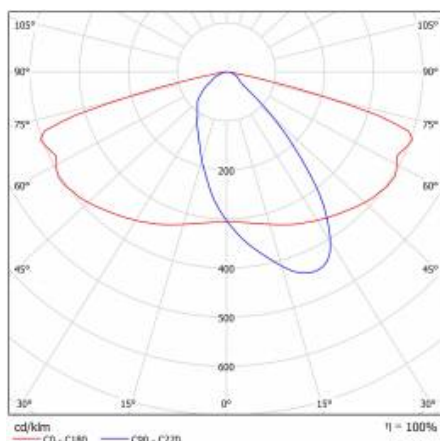

ASTRA LED ALU 2300LM 857 AR3 IP66 I TŘÍDA DRÁT 0,7M ZÁSTRČKA/GN (17W)

PODROBNÁ PRODUKTOVÁ KARTA

TABULKA TECHNICKÝCH PARAMETRŮ

Index:	580352	Barva těla:	šedá
EAN:	5905963580352	Rozměry (V/Š/H/V) [mm]:	640/233/113
Třída ETIM:	EC000062	Instalační rozměry [mm]:	ø60
Typ kategorie:	ulice a silnice	Odolnost proti nárazu:	IK08
Zdroj světla:	LED modul	Stupeň těsnosti:	IP66
Jmenovitý výkon svítidla [W]:	17	Montážní verze:	Vrchol, na tyči / Straně, na výložníku
Jmenovité napájecí napětí [V]:	220–240	Nastavení úhlu světla [°]:	-5 až +15 (vrchol); -15 až +5 (strana)
Frekvence [Hz]:	50–60	Boční plocha (SCx) [m2]:	0.018
Světelný tok svítidla [lm]:	2300	Provozní teplota [°C]:	od -20 do +35
Světelná účinnost svítidla [lm/W]:	135	Životnost LED L90B10 [h] [h]:	34000
Energetická třída:	D	Typ kabelu:	H07RN-F
Třída ochrany:	I	ULOR:	0%
Teplota barvy [K]:	5700	Životnost LED L70B50 [h]:	120000
Index podání barev (Ra):	> 80	Životnost LED L80B20 [h]:	75000
SDCM:	≤ 5	Řízení:	ZAPNUTO VYPNUTO
Účinník:	0.90	Délka vodiče [m]:	0.70
Přepětová ochrana [kV]:	10	Čistá hmotnost [kg]:	2.950
Typ difuzoru:	lentikulární matrice	Záruka Export [roky]:	5
Materiál optiky:	PC	Certifikát CE:	467/2023
Optika:	AR3	Certifikace ENEC:	0323/ENEC/23
Materiál karoserie:	práškově lakovaný hliník	Manuál:	Download PDF

SVĚTELNÁ KŘIVKA