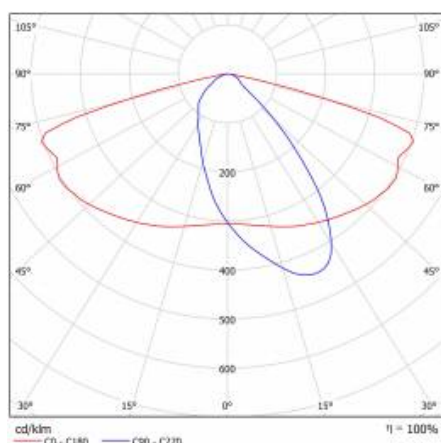

ASTRA LED ALU 2300LM 857 AR3 IP66 I TŘÍDA DRÁT 0,7M ZÁSTRČKA/GN (17W)

PODROBNÁ PRODUKTOVÁ KARTA

TABULKA TECHNICKÝCH PARAMETRŮ

Index:	580352	Barva těla:	šedá
EAN:	5905963580352	Rozměry (V/Š/H/V) [mm]:	640/233/113
Třída ETIM:	EC000062	Instalační rozměry [mm]:	ø60
Typ kategorie:	ulice a silnice	Odolnost proti nárazu:	IK08
Zdroj světla:	LED modul	Stupeň těsnosti:	IP66
Jmenovitý výkon svítidla [W]:	17	Montážní verze:	Vrchol, na tyči / Straně, na výložníku
Jmenovité napájecí napětí [V]:	220–240	Nastavení úhlu světla [°]:	-5 až +15 (vrchol); -15 až +5 (strana)
Frekvence [Hz]:	50–60	Boční plocha (SCx) [m2]:	0.018
Světelný tok svítidla [lm]:	2300	Provozní teplota [°C]:	od -20 do +35
Světelná účinnost svítidla [lm/W]:	135	Životnost LED L90B10 [h] [h]:	34000
Energetická třída:	D	Typ kabelu:	H07RN-F
Třída ochrany:	I	ULOR:	0%
Teplota barvy [K]:	5700	Životnost LED L70B50 [h]:	120000
Index podání barev (Ra):	> 80	Životnost LED L80B20 [h]:	75000
SDCM:	≤ 5	Řízení:	ZAPNUTO VYPNUTO
Účinník:	0.90	Délka vodiče [m]:	0.70
Přepětová ochrana [kV]:	10	Čistá hmotnost [kg]:	2.950
Typ difuzoru:	lentikulární matrice	Záruka Export [roky]:	5
Materiál optiky:	PC	Certifikát CE:	467/2023
Optika:	AR3	Certifikace ENEC:	0323/ENEC/23
Materiál karoserie:	práškově lakovaný hliník	Manuál:	Download PDF

SVĚTELNÁ KŘIVKA