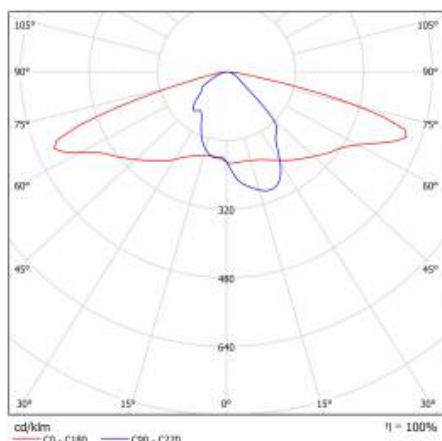

ASTRA LED ALU 12800LM 840 AR2 IP66 I TŘÍDA DRÁT 0,7M ZÁSTRČKA/GN (103W)

PODROBNÁ PRODUKTOVÁ KARTA

TABULKA TECHNICKÝCH PARAMETRŮ

Index:	580642	Barva těla:	šedá
EAN:	5905963580642	Rozměry (V/Š/H/V) [mm]:	640/233/113
Třída ETIM:	EC000062	Instalační rozměry [mm]:	ø60
Typ kategorie:	ulice a silnice	Odolnost proti nárazu:	IK08
Zdroj světla:	LED modul	Stupeň těsnosti:	IP66
Jmenovitý výkon svítidla [W]:	103	Montážní verze:	Vrchol, na tyči / Straně, na výložníku
Jmenovité napájecí napětí [V]:	220–240	Nastavení úhlu světla [°]:	-5 až +15 (vrchol); -15 až +5 (strana)
Frekvence [Hz]:	50–60	Boční plocha (SCx) [m2]:	0.018
Světelný tok svítidla [lm]:	12800	Provozní teplota [°C]:	od -20 do +35
Světelná účinnost svítidla [lm/W]:	124	Životnost LED L90B10 [h] [h]:	35000
Energetická třída:	D	Typ kabelu:	H07RN-F
Třída ochrany:	I	ULOR:	0%
Teplota barvy [K]:	4000	Životnost LED L70B50 [h]:	112000
Index podání barev (Ra):	> 80	Životnost LED L80B20 [h]:	71000
SDCM:	≤ 5	Řízení:	ZAPNUTO VYPNUTO
Účinník:	0.98	Délka vodiče [m]:	0.70
Přepětová ochrana [kV]:	10	Čistá hmotnost [kg]:	2.950
Typ difuzoru:	lentikulární matrice	Záruka Export [roky]:	5
Materiál optiky:	PC	Certifikát CE:	467/2023
Optika:	AR2	Certifikace ENEC:	0323/ENEC/23
Materiál karoserie:	práškově lakovaný hliník	Manuál:	Download PDF

SVĚTELNÁ KŘIVKA