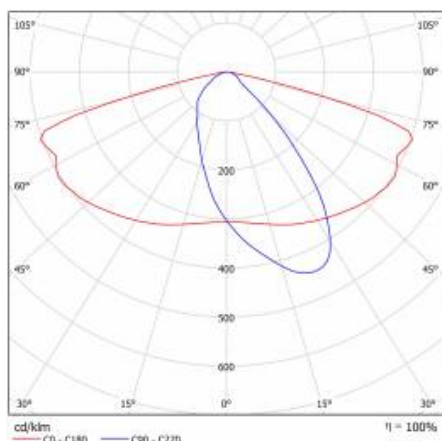

ASTRA LED ALU 7300LM 840 AR3 IP66 II TŘÍDA DRÁT 0,7M ZÁSTRČKA/GN (53W)

PODROBNÁ PRODUKTOVÁ KARTA

TABULKA TECHNICKÝCH PARAMETRŮ

Index:	580499	Barva těla:	šedá
EAN:	5905963580499	Rozměry (V/Š/H/V) [mm]:	640/233/113
Třída ETIM:	EC000062	Instalační rozměry [mm]:	ø60
Typ kategorie:	ulice a silnice	Odolnost proti nárazu:	IK08
Zdroj světla:	LED modul	Stupeň těsnosti:	IP66
Jmenovitý výkon svítidla [W]:	53	Montážní verze:	Vrchol, na tyči / Straně, na výložníku
Jmenovité napájecí napětí [V]:	220–240	Nastavení úhlu světla [°]:	-5 až +15 (vrchol); -15 až +5 (strana)
Frekvence [Hz]:	50–60	Boční plocha (SCx) [m2]:	0.018
Světelný tok svítidla [lm]:	7300	Provozní teplota [°C]:	od -20 do +35
Světelná účinnost svítidla [lm/W]:	138	Životnost LED L90B10 [h] [h]:	34000
Energetická třída:	C	Typ kabelu:	H07RN-F
Třída ochrany:	II	ULOR:	0%
Teplota barvy [K]:	4000	Životnost LED L70B50 [h]:	120000
Index podání barev (Ra):	> 80	Životnost LED L80B20 [h]:	75000
SDCM:	≤ 5	Řízení:	ZAPNUTO VYPNUTO
Účinník:	0.97	Délka vodiče [m]:	0.70
Přepětová ochrana [kV]:	10	Čistá hmotnost [kg]:	2.950
Typ difuzoru:	lentikulární matrice	Záruka Export [roky]:	5
Materiál optiky:	PC	Certifikát CE:	467/2023
Optika:	AR3	Certifikace ENEC:	0324/ENEC/23
Materiál karoserie:	práškově lakovaný hliník	Manuál:	Download PDF

SVĚTELNÁ KŘIVKA