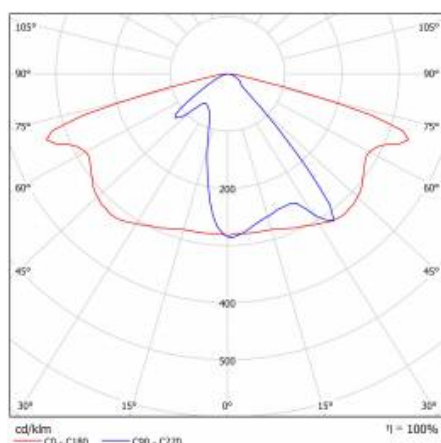

ASTRA LED ALU 3500LM 830 AR1 IP66 II TŘÍDA DRÁT 0,7M ZÁSTRČKA/GN (26W)

PODROBNÁ PRODUKTOVÁ KARTA

TABULKA TECHNICKÝCH PARAMETRŮ

Index:	580062	Barva těla:	šedá
EAN:	5905963580062	Rozměry (V/Š/H/V) [mm]:	640/233/113
Třída ETIM:	EC000062	Instalační rozměry [mm]:	ø60
Typ kategorie:	ulice a silnice	Odolnost proti nárazu:	IK08
Zdroj světla:	LED modul	Stupeň těsnosti:	IP66
Jmenovitý výkon svítidla [W]:	26	Montážní verze:	Vrchol, na tyči / Straně, na výložníku
Jmenovité napájecí napětí [V]:	220–240	Nastavení úhlu světla [°]:	-5 až +15 (vrchol); -15 až +5 (strana)
Frekvence [Hz]:	50–60	Boční plocha (SCx) [m2]:	0.018
Světelný tok svítidla [lm]:	3500	Provozní teplota [°C]:	od -20 do +35
Světelná účinnost svítidla [lm/W]:	135	Životnost LED L90B10 [h] [h]:	34000
Energetická třída:	D	Typ kabelu:	H07RN-F
Třída ochrany:	II	ULOR:	0%
Teplota barvy [K]:	3000	Životnost LED L70B50 [h]:	120000
Index podání barev (Ra):	> 80	Životnost LED L80B20 [h]:	75000
SDCM:	≤ 5	Řízení:	ZAPNUTO VYPNUTO
Účinník:	0.93	Délka vodiče [m]:	0.70
Přepětová ochrana [kV]:	10	Čistá hmotnost [kg]:	2.950
Typ difuzoru:	lentikulární matrice	Záruka Export [roky]:	5
Materiál optiky:	PC	Certifikát CE:	467/2023
Optika:	AR1	Certifikace ENEC:	0324/ENEC/23
Materiál karoserie:	práškově lakovaný hliník	Manuál:	Download PDF

SVĚTELNÁ KŘIVKA