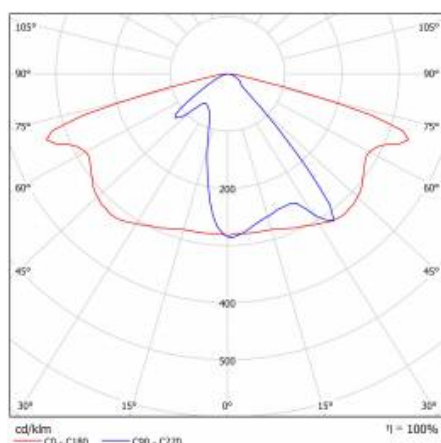

ASTRA LED ALU 2300LM 840 AR1 IP66 II TŘÍDA DRÁT 0,7M ZÁSTRČKA/GN (17W)

PODROBNÁ PRODUKTOVÁ KARTA

TABULKA TECHNICKÝCH PARAMETRŮ

Index:	580017	Barva těla:	šedá
EAN:	5905963580017	Rozměry (V/Š/H/V) [mm]:	640/233/113
Třída ETIM:	EC000062	Instalační rozměry [mm]:	ø60
Typ kategorie:	ulice a silnice	Odolnost proti nárazu:	IK08
Zdroj světla:	LED modul	Stupeň těsnosti:	IP66
Jmenovitý výkon svítidla [W]:	17	Montážní verze:	Vrchol, na tyči / Straně, na výložníku
Jmenovité napájecí napětí [V]:	220–240	Nastavení úhlu světla [°]:	-5 až +15 (vrchol); -15 až +5 (strana)
Frekvence [Hz]:	50–60	Boční plocha (SCx) [m2]:	0.018
Světelný tok svítidla [lm]:	2300	Provozní teplota [°C]:	od -20 do +35
Světelná účinnost svítidla [lm/W]:	135	Životnost LED L90B10 [h] [h]:	34000
Energetická třída:	D	Typ kabelu:	H07RN-F
Třída ochrany:	II	ULOR:	0%
Teplota barvy [K]:	4000	Životnost LED L70B50 [h]:	120000
Index podání barev (Ra):	> 80	Životnost LED L80B20 [h]:	75000
SDCM:	≤ 5	Řízení:	ZAPNUTO VYPNUTO
Účinník:	0.90	Délka vodiče [m]:	0.70
Přepětová ochrana [kV]:	10	Čistá hmotnost [kg]:	2.950
Typ difuzoru:	lentikulární matrice	Záruka Export [roky]:	5
Materiál optiky:	PC	Certifikát CE:	467/2023
Optika:	AR1	Certifikace ENEC:	0324/ENEC/23
Materiál karoserie:	práškově lakovaný hliník	Manuál:	Download PDF

SVĚTELNÁ KŘIVKA