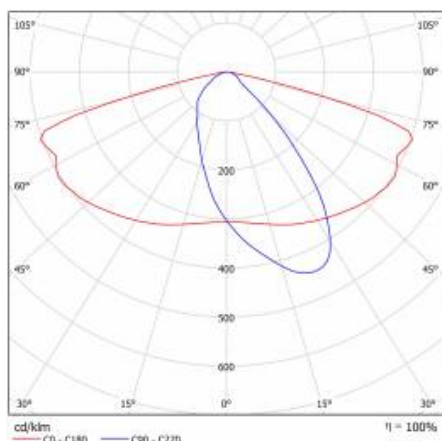

ASTRA LED ALU 2100LM 830 AR3 IP66 II TŘÍDA DRÁT 0,7M ZÁSTRČKA/GN (17W)

PODROBNÁ PRODUKTOVÁ KARTA

TABULKA TECHNICKÝCH PARAMETRŮ

Index:	580307	Barva těla:	šedá
EAN:	5905963580307	Rozměry (V/Š/H/V) [mm]:	640/233/113
Třída ETIM:	EC000062	Instalační rozměry [mm]:	ø60
Typ kategorie:	ulice a silnice	Odolnost proti nárazu:	IK08
Zdroj světla:	LED modul	Stupeň těsnosti:	IP66
Jmenovitý výkon svítidla [W]:	17	Montážní verze:	Vrchol, na tyči / Straně, na výložníku
Jmenovité napájecí napětí [V]:	220–240	Nastavení úhlu světla [°]:	-5 až +15 (vrchol); -15 až +5 (strana)
Frekvence [Hz]:	50–60	Boční plocha (SCx) [m2]:	0.018
Světelný tok svítidla [lm]:	2100	Provozní teplota [°C]:	od -20 do +35
Světelná účinnost svítidla [lm/W]:	124	Životnost LED L90B10 [h] [h]:	34000
Energetická třída:	D	Typ kabelu:	H07RN-F
Třída ochrany:	II	ULOR:	0%
Teplota barvy [K]:	3000	Životnost LED L70B50 [h]:	120000
Index podání barev (Ra):	> 80	Životnost LED L80B20 [h]:	75000
SDCM:	≤ 5	Řízení:	ZAPNUTO VYPNUTO
Účinník:	0.90	Délka vodiče [m]:	0.70
Přepětová ochrana [kV]:	10	Čistá hmotnost [kg]:	2.950
Typ difuzoru:	lentikulární matrice	Záruka Export [roky]:	5
Materiál optiky:	PC	Certifikát CE:	467/2023
Optika:	AR3	Certifikace ENEC:	0324/ENEC/23
Materiál karoserie:	práškově lakovaný hliník	Manuál:	Download PDF

SVĚTELNÁ KŘIVKA