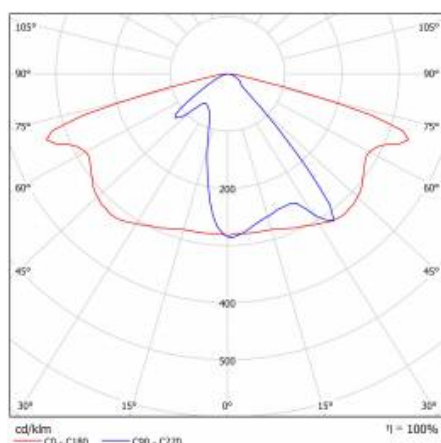

ASTRA LED ALU 2100LM 830 AR1 IP66 II TŘÍDA DRÁT 0,7M ZÁSTRČKA/GN (17W)

PODROBNÁ PRODUKTOVÁ KARTA

TABULKA TECHNICKÝCH PARAMETRŮ

Index:	580000	Barva těla:	šedá
EAN:	5905963580000	Rozměry (V/Š/H/V) [mm]:	640/233/113
Třída ETIM:	EC000062	Instalační rozměry [mm]:	ø60
Typ kategorie:	ulice a silnice	Odolnost proti nárazu:	IK08
Zdroj světla:	LED modul	Stupeň těsnosti:	IP66
Jmenovitý výkon svítidla [W]:	17	Montážní verze:	Vrchol, na tyči / Straně, na výložníku
Jmenovité napájecí napětí [V]:	220–240	Nastavení úhlu světla [°]:	-5 až +15 (vrchol); -15 až +5 (strana)
Frekvence [Hz]:	50–60	Boční plocha (SCx) [m2]:	0.018
Světelný tok svítidla [lm]:	2100	Provozní teplota [°C]:	od -20 do +35
Světelná účinnost svítidla [lm/W]:	124	Životnost LED L90B10 [h] [h]:	34000
Energetická třída:	D	Typ kabelu:	H07RN-F
Třída ochrany:	II	ULOR:	0%
Teplota barvy [K]:	3000	Životnost LED L70B50 [h]:	120000
Index podání barev (Ra):	> 80	Životnost LED L80B20 [h]:	75000
SDCM:	≤ 5	Řízení:	ZAPNUTO VYPNUTO
Účinník:	0.90	Délka vodiče [m]:	0.70
Přepětová ochrana [kV]:	10	Čistá hmotnost [kg]:	2.950
Typ difuzoru:	lentikulární matrice	Záruka Export [roky]:	5
Materiál optiky:	PC	Certifikát CE:	467/2023
Optika:	AR1	Certifikace ENEC:	0324/ENEC/23
Materiál karoserie:	práškově lakovaný hliník	Manuál:	Download PDF

SVĚTELNÁ KŘIVKA