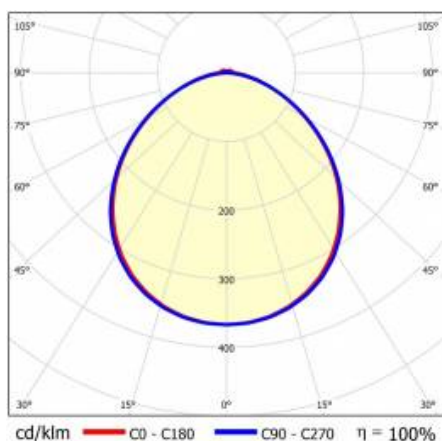

DETAILIERTE PRODUKTKARTE

TABLE TECHNISCHE PARAMETER

Index:	981883	IP-Schutzart:	IP40
EAN:	5905963981883	Betriebstemperatur [°C]:	von -25 bis +35
Lichtquelle:	LED	DIMM DALI:	ja
Nennleistung der Leuchte [W]:	44	Menge auf der Palette [Stück]:	104
Lichtstrom [lm]:	8600	Eigengewicht [kg]:	2
Wechselspannungsbereich [V]:	198-264	Versorgungsspannung [V]:	220-240
Frequenz:	50-60	Überspannungsschutz [kV]:	1
Lichtausbeute [lm/W]:	195	Typ Diffusor:	gefrorene
Energieeffizienzklasse:	A	Farbe Diffusor:	transparent
Schutzklasse:	I	IK-Stoßfestigkeitsgrad:	IK03
Farbtemperatur [K]:	4000	UGR (4H8H):	23.4
Farb- wiedergabe- index (Ra) >:	80	Zusätzliches Zubehör:	Endkappe IP40, Endkappe IP44, Aufhängung, Anbaubügel, PVC-Gitter, Metallgitter, Stromversorgungssätze
SDCM:	3	Photobiologische Sicherheit:	Risikogruppe 1 (geringes Risiko)
Lebensdauer LED L70B50 [h]:	196000	Garantie [Jahre]:	5
Lebensdauer LED L80B10 [h]:	123000	CE-Zertifikat:	46/2025
Lebensdauer LED L90B10 [h]:	60000	ENEC-Zertifikat:	0331/ENEC/23
Abstrahl- winkel [°]:	105	HACCP:	852/2004
Verteilungstyp:	VW	Anleitung:	Download PDF
Material Diffusor:	PC	Umwelterklärung (EPD):	869/2025
Material Gehäuse:	verzinkter beschichteter Stahl	D - Zeichen:	ja
Farbe Gehäuse:	RAL9010	ISO Zertifikat:	9001:2015, 14001:2015, 45001:2018, 50001:2018
Abmessungen (H/B/T/H) [mm]:	1764/53/26	Plik LDT:	Download

LIGHT CURVES