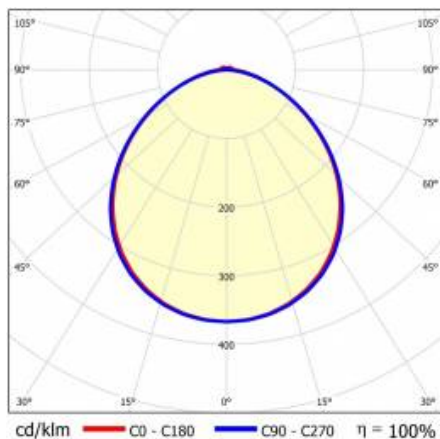

LINEA S LED 1764MM 6200LM 840 IP40 VW DALI (35W)

DETAILLIERTE PRODUKTKARTE

TABLE TECHNISCHE PARAMETER

Index:	975974	Abmessungen (H/B/T/H) [mm]:	1764/53/26
EAN:	5905963975974	IP-Schutzart:	IP40
Lichtquelle:	LED	Betriebstemperatur [°C]:	von -25 bis +35
Nennleistung der Leuchte [W]:	35	DIMM DALI:	ja
Lichtstrom [lm]:	6200	Menge auf der Palette [Stück]:	104
Wechselspannungsbereich [V]:	198-264	Eigengewicht [kg]:	2
Frequenz:	50-60	Versorgungsspannung [V]:	220-240
Lichtausbeute [lm/W]:	177	Überspannungsschutz [kV]:	1
Energieeffizienzklasse:	B	Typ Diffusor:	gefrorene
Schutzklasse:	I	Farbe Diffusor:	transparent
Farbtemperatur [K]:	4000	IK-Stoßfestigkeitsgrad:	IK03
Farb- wiedergabe- index (Ra) >:	80	UGR (4H8H):	22.5
SDCM:	3	Zusätzliches Zubehör:	Endkappe IP40, Endkappe IP44, Aufhängung, Anbaubügel, PVC-Gitter, Metallgitter, Stromversorgungssätze
Lebensdauer LED L70B50 [h]:	196000	Photobiologische Sicherheit:	Risikogruppe 1 (geringes Risiko)
Lebensdauer LED L80B20 [h]:	123000	Garantie [Jahre]:	5
Lebensdauer LED L90B10 [h]:	60000	CE-Zertifikat:	46/2025
Abstrahl- winkel [°]:	105	ENEC-Zertifikat:	0331/ENEC/23
Verteilungstyp:	VW	HACCP:	852/2004
Material Diffusor:	PC	Anleitung:	Download PDF
Material Gehäuse:	verzinkter beschichteter Stahl	Umwelterklärung (EPD):	852/2025
Farbe Gehäuse:	RAL9010	Plik LDT:	Download

LIGHT CURVES