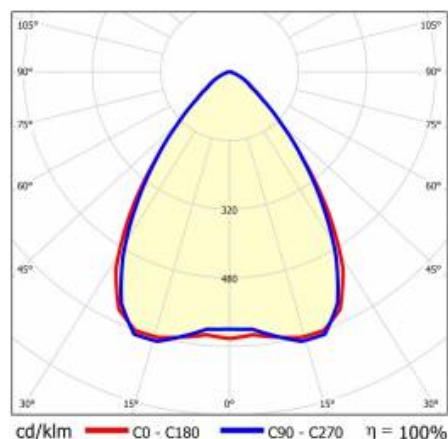

LINEA S LED 1764MM 3600LM 840 IP40 SW (20W)

DETAILLIERTE PRODUKTKARTE

TABLE TECHNISCHE PARAMETER

Index:	975349	Farbe Gehäuse:	RAL9010
EAN:	5905963975349	Abmessungen (H/B/T/H) [mm]:	1764/53/26
Lichtquelle:	LED	IP-Schutzart:	IP40
Nennleistung der Leuchte [W]:	20	Betriebstemperatur [°C]:	von -25 bis +35
Lichtstrom [lm]:	3600	Menge auf der Palette [Stück]:	104
Wechselspannungsbereich [V]:	198-264	Eigengewicht [kg]:	1.900
Frequenz:	50-60	Versorgungsspannung [V]:	220-240
Lichtausbeute [lm/W]:	180	Überspannungsschutz [kV]:	1
Energieeffizienzklasse:	A	Typ Diffusor:	Lentikularpanel
Schutzklasse:	I	Farbe Diffusor:	transparent
Farbtemperatur [K]:	4000	IK-Stoßfestigkeitsgrad:	IK03
Farb- wiedergabe- index:	80	UGR (4H8H):	16.2
SDCM:	≤ 3	Garantie [Jahre]:	5
Lebensdauer LED L70B50 [h]:	196000	CE-Zertifikat:	46/2025
Lebensdauer LED L80B20 [h]:	123000	ENEC-Zertifikat:	0331/ENEC/23
Lebensdauer LED L90B10 [h]:	60000	HACCP:	852/2004
Abstrahl- winkel [°]:	80	Anleitung:	Download PDF
Verteilungstyp:	SW	Zusätzliches Zubehör:	Endkappe IP40, Endkappe IP44, Aufhängung, Anbaubügel, PVC-Gitter, Metallgitter, Stromversorgungssätze
Material Diffusor:	PC	Photobiologische Sicherheit:	Risikogruppe 1 (geringes Risiko)
Material Gehäuse:	verzinkter beschichteter Stahl	Plik LDT:	Download

LIGHT CURVES