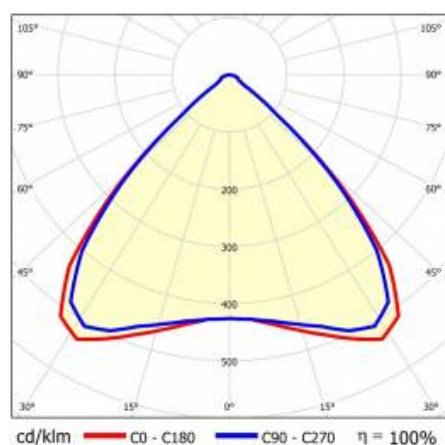

TABLE TECHNISCHE PARAMETER

Index:	983610	IP-Schutzart:	IP40
EAN:	5905963983610	Betriebstemperatur [°C]:	von -25 bis +35
Lichtquelle:	LED	DIMM DALI:	ja
Nennleistung der Leuchte [W]:	100	Menge auf der Palette [Stück]:	104
Lichtstrom [lm]:	18900	Eigengewicht [kg]:	2
Wechselspannungsbereich [V]:	198-264	Versorgungsspannung [V]:	220-240
Frequenz:	50-60	Überspannungsschutz [kV]:	1
Lichtausbeute [lm/W]:	189	Typ Diffusor:	Lentikularpanel
Energieeffizienzklasse:	A	Farbe Diffusor:	transparent
Schutzklasse:	I	IK-Stoßfestigkeitsgrad:	IK03
Farbtemperatur [K]:	4000	UGR (4H8H):	23.6
Farb- wiedergabe- index (Ra) >:	80	Zusätzliches Zubehör:	Endkappe IP40, Endkappe IP44, Aufhängung, Anbaubügel, PVC-Gitter, Metallgitter, Stromversorgungssätze
SDCM:	3	Photobiologische Sicherheit:	Risikogruppe 1 (geringes Risiko)
Lebensdauer LED L70B50 [h]:	196000	Garantie [Jahre]:	5
Lebensdauer LED L80B10 [h]:	123000	CE-Zertifikat:	46/2025
Lebensdauer LED L90B10 [h]:	60000	ENEC-Zertifikat:	0331/ENEC/23
Abstrahl- winkel [°]:	90	HACCP:	852/2004
Verteilungstyp:	MW	Anleitung:	Download PDF
Material Diffusor:	PC	Umwelterklärung (EPD):	869/2025
Material Gehäuse:	verzinkter beschichteter Stahl	D - Zeichen:	ja
Farbe Gehäuse:	RAL9010	ISO Zertifikat:	9001:2015, 14001:2015, 45001:2018, 50001:2018
Abmessungen (H/B/T/H) [mm]:	1764/53/26	Plik LDT:	Download

LIGHT CURVES