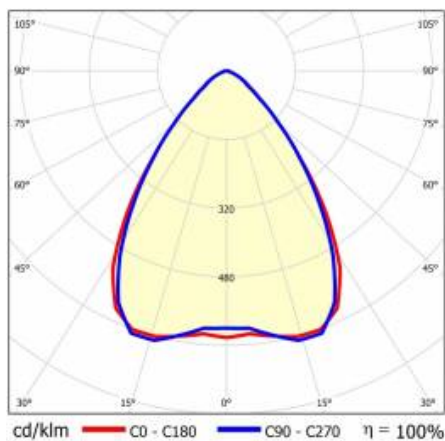

DETAILIERTE PRODUKTKARTE

TABLE TECHNISCHE PARAMETER

Index:	975288	IP-Schutzart:	IP40
EAN:	5905963975288	Betriebstemperatur [°C]:	von -25 bis +35
Lichtquelle:	LED	Menge auf der Palette [Stück]:	104
Nennleistung der Leuchte [W]:	82	Eigengewicht [kg]:	1.900
Lichtstrom [lm]:	15800	Versorgungsspannung [V]:	220-240
Wechselspannungsbereich [V]:	198-264	Überspannungsschutz [kV]:	1
Frequenz:	50-60	Typ Diffusor:	Lentikularpanel
Lichtausbeute [lm/W]:	193	Farbe Diffusor:	transparent
Energieeffizienzklasse:	A	IK-Stoßfestigkeitsgrad:	IK03
Schutzklasse:	I	UGR (4H8H):	21.7
Farbtemperatur [K]:	4000	Zusätzliches Zubehör:	Endkappe IP40, Endkappe IP44, Aufhängung, Anbaubügel, PVC-Gitter, Metallgitter, Stromversorgungssätze
Farb- wiedergabe- index (Ra) >:	80	Photobiologische Sicherheit:	Risikogruppe 1 (geringes Risiko)
SDCM:	3	Garantie [Jahre]:	5
Lebensdauer LED L70B50 [h]:	196000	CE-Zertifikat:	46/2025
Lebensdauer LED L80B10 [h]:	123000	ENEC-Zertifikat:	0331/ENEC/23
Lebensdauer LED L90B10 [h]:	60000	HACCP:	852/2004
Abstrahl- winkel [°]:	80	Anleitung:	Download PDF
Verteilungstyp:	SW	Umwelterklärung (EPD):	869/2025
Material Diffusor:	PC	D - Zeichen:	ja
Material Gehäuse:	verzinkter beschichteter Stahl	ISO Zertifikat:	9001:2015, 14001:2015, 45001:2018, 50001:2018
Farbe Gehäuse:	RAL9010	Plik LDT:	Download
Abmessungen (H/B/T/H) [mm]:	1764/53/26		

LIGHT CURVES