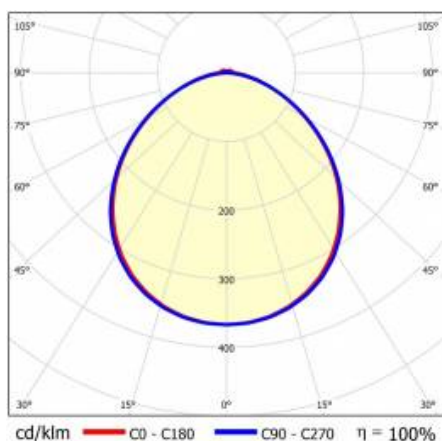

TABLE TECHNISCHE PARAMETER

Index:	975851	IP-Schutzart:	IP40
EAN:	5905963975851	Betriebstemperatur [°C]:	von -20 bis +35
Lichtquelle:	LED	DIMM DALI:	ja
Nennleistung der Leuchte [W]:	43	Menge auf der Palette [Stück]:	104
Lichtstrom [lm]:	7700	Eigengewicht [kg]:	1.600
Wechselspannungsbereich [V]:	198-264	Versorgungsspannung [V]:	220-240
Frequenz:	50-60	Überspannungsschutz [kV]:	1
Lichtausbeute [lm/W]:	179	Typ Diffusor:	gefrorene
Energieeffizienzklasse:	A	Farbe Diffusor:	transparent
Schutzklasse:	I	IK-Stoßfestigkeitsgrad:	IK03
Farbtemperatur [K]:	4000	UGR (4H8H):	24.3
Farb- wiedergabe- index (Ra) >:	80	Zusätzliches Zubehör:	Endkappe IP40, Endkappe IP44, Aufhängung, Anbaubügel, PVC-Gitter, Metallgitter, Stromversorgungssätze
SDCM:	3	Photobiologische Sicherheit:	Risikogruppe 1 (geringes Risiko)
Lebensdauer LED L70B50 [h]:	196000	Garantie [Jahre]:	5
Lebensdauer LED L80B10 [h]:	123000	CE-Zertifikat:	46/2025
Lebensdauer LED L90B10 [h]:	60000	ENEC-Zertifikat:	0331/ENEC/23
Abstrahl- winkel [°]:	105	HACCP:	852/2004
Verteilungstyp:	VW	Anleitung:	Download PDF
Material Diffusor:	PC	Umwelterklärung (EPD):	869/2025
Material Gehäuse:	verzinkter beschichteter Stahl	D - Zeichen:	ja
Farbe Gehäuse:	RAL9010	ISO Zertifikat:	9001:2015, 14001:2015, 45001:2018, 50001:2018
Abmessungen (H/B/T/H) [mm]:	1176/53/26	Plik LDT:	Download

LIGHT CURVES