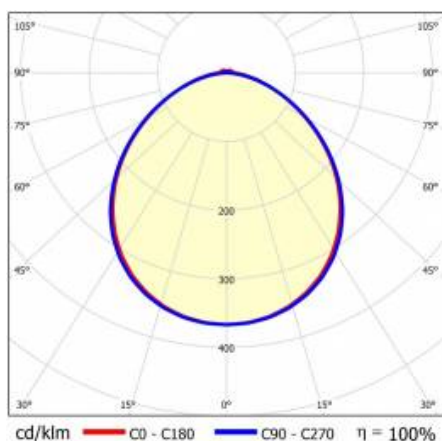

TABLE TECHNISCHE PARAMETER

Index:	975882	IP-Schutzart:	IP40
EAN:	5905963975882	Betriebstemperatur [°C]:	von -20 bis +35
Lichtquelle:	LED	DIMM DALI:	ja
Nennleistung der Leuchte [W]:	19	Menge auf der Palette [Stück]:	104
Lichtstrom [lm]:	3400	Eigengewicht [kg]:	1.600
Wechselspannungsbereich [V]:	198-264	Versorgungsspannung [V]:	220-240
Frequenz:	50-60	Überspannungsschutz [kV]:	1
Lichtausbeute [lm/W]:	179	Typ Diffusor:	gefrorene
Energieeffizienzklasse:	A	Farbe Diffusor:	transparent
Schutzklasse:	I	IK-Stoßfestigkeitsgrad:	IK03
Farbtemperatur [K]:	4000	UGR (4H8H):	21.3
Farb- wiedergabe- index (Ra) >:	80	Zusätzliches Zubehör:	Endkappe IP40, Endkappe IP44, Aufhängung, Anbaubügel, PVC-Gitter, Metallgitter, Stromversorgungssätze
SDCM:	3	Photobiologische Sicherheit:	Risikogruppe 1 (geringes Risiko)
Lebensdauer LED L70B50 [h]:	196000	Garantie [Jahre]:	5
Lebensdauer LED L80B10 [h]:	123000	CE-Zertifikat:	46/2025
Lebensdauer LED L90B10 [h]:	60000	ENEC-Zertifikat:	0331/ENEC/23
Abstrahl- winkel [°]:	105	HACCP:	852/2004
Verteilungstyp:	VW	Anleitung:	Download PDF
Material Diffusor:	PC	Umwelterklärung (EPD):	869/2025
Material Gehäuse:	verzinkter beschichteter Stahl	D - Zeichen:	ja
Farbe Gehäuse:	RAL9010	ISO Zertifikat:	9001:2015, 14001:2015, 45001:2018, 50001:2018
Abmessungen (H/B/T/H) [mm]:	1176/53/26	Plik LDT:	Download

LIGHT CURVES