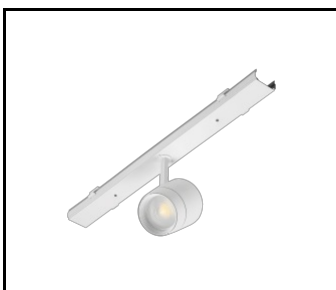

CHARAKTERISTIK

LINEA S LED ist ein Anbau- und Pendelleuchtensystem, das eine neue Generation von Leuchten für die LED-Technologie darstellt. Das innovative Anschlussystem und die durchgeschleifte Verkabelung ermöglichen eine schnelle Montage der Leuchten zu einer Lichtlinie und einen flexiblen Austausch der Lichtmodule je nach aktuellem Bedarf. Das verwendete Design ermöglicht eine einfache Montage und einen einfachen Stromanschluss. Das von Grund auf neu konzipierte Stahlgehäuse gewährleistet die Festigkeit und Robustheit der Leuchte, während das schmale Seitenprofil die Installation in schwer zugänglichen Bereichen ermöglicht. Dioden eines renommierten Herstellers und neue LED-Module tragen zu der sehr hohen Lichtausbeute bei.

LINEA S LED - PVC Abdeckung
1764mm (981159)

LINEA S LED - Einspeisung 11P (981388)

LINEA S LED - Metallabdeckung
1176mm (980947)

LINEA S LED - Metallabdeckung
588mm (980985)

LINEA S LED - PVC-Gitter
588mm (980992)

LINEA S LED - Aufhängung
1.5m (981173)

LINEA S LED - Deckenhalter (980954)

LINEA S LED -
Kettenaufhängung (981425)

LINEA S LED - Einspeisung
7P (980978)

LINEA S LED 588mm AW DOT CS 2W
1h NM AT (981227)

LINEA S LED 588mm AW DOT CSC
2W 1h NM AT (981234)

LINEA S LED 588mm AW DOT CSO
2W 1h NM AT (981241)

LINEA S LED 588mm - 1xEXPO
ADJUST 2050lm zoom 22-55st. WEISS
840 20W (981265)

LINEA S LED 588mm - 1xEXPO
ADJUST 2050lm DALI zoom 22-55st.
WEISS 840 20W (981272)