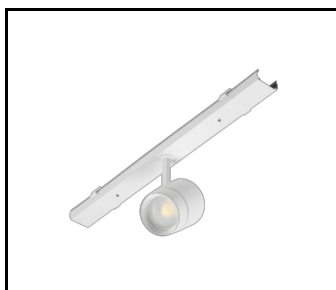

CHARAKTERISTIK

LINEA S LED ist ein Anbau- und Pendelleuchtensystem, das eine neue Generation von Leuchten für die LED-Technologie darstellt. Das innovative Anschlussystem und die durchgeschleifte Verkabelung ermöglichen eine schnelle Montage der Leuchten zu einer Lichtlinie und einen flexiblen Austausch der Lichtmodule je nach aktuellem Bedarf. Das verwendete Design ermöglicht eine einfache Montage und einen einfachen Stromanschluss. Das von Grund auf neu konzipierte Stahlgehäuse gewährleistet die Festigkeit und Robustheit der Leuchte, während das schmale Seitenprofil die Installation in schwer zugänglichen Bereichen ermöglicht. Dioden eines renommierten Herstellers und neue LED-Module tragen zu der sehr hohen Lichtausbeute bei.

LINEA S LED - PVC Abdeckung
1764mm (981159)

LINEA S LED - Einspeisung 11P (981388)

LINEA S LED - Metallabdeckung
1176mm (980947)

LINEA S LED - Metallabdeckung
588mm (980985)

LINEA S LED - PVC-Gitter
588mm (980992)

LINEA S LED - Aufhängung
1.5m (981173)

LINEA S LED - Deckenhalter (980954)

LINEA S LED -
Kettenaufhängung (981425)

LINEA S LED - Einspeisung
7P (980978)

LINEA S LED 588mm AW DOT CS 2W
1h NM AT (981227)

LINEA S LED 588mm AW DOT CSC
2W 1h NM AT (981234)

LINEA S LED 588mm AW DOT CSO
2W 1h NM AT (981241)

LINEA S LED 588mm - 1xEXPO
ADJUST 2050lm zoom 22-55st. WEISS
840 20W (981265)

LINEA S LED 588mm - 1xEXPO
ADJUST 2050lm DALI zoom 22-55st.
WEISS 840 20W (981272)