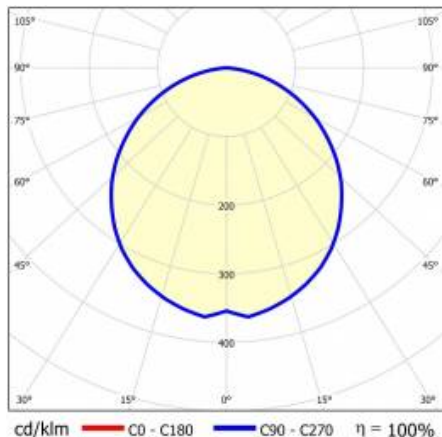

BARIS 40 LED KINKIET 600LM PLX I KL. IP44 579MM 840 7W BIAŁY

PODROBNÁ PRODUKTOVÁ KARTA

TABULKA TECHNICKÝCH PARAMETRŮ

Index:	675447
Zdroj světla:	LED modul
Jmenovitý výkon svítidla [W]:	7
Světelný tok svítidla [lm]:	600
Jmenovité napájecí napětí [V]:	220–240
Frekvence [Hz]:	50–60
Světelná účinnost svítidla [lm/W]:	86
Energetická třída:	F
Třída ochrany:	I
Teplota barvy [K]:	4000
Index podání barev (Ra):	>80
SDCM:	≤ 3
Životnost LED L70B50 [h]:	111500
Životnost LED L80B20 [h]:	70400
Životnost LED L90B10 [h]:	34000
Materiál difuzoru:	PC
Typ difuzoru:	OPÁL

Barva difuzoru:	mléko
Materiál karoserie:	hliník
Barva těla:	bílý
Rozměry (V/Š/H/V) [mm]:	53/71/579
Odolnost proti nárazu:	IK03
Stupeň těsnosti:	IP44
Montážní verze:	přisazené, nástěnné
Provozní teplota [°C]:	od -25 do +35
Rozměry jednoho kartonu (V/Š/H) [mm]:	76/56/595
Počet kusů na paletě [ks]:	80
Čistá hmotnost [kg]:	0.700
Záruka [roky]:	5
Certifikát CE:	242/2023
Certifikace ENEC:	PL BBJ/012/2021/M1/A1
Atest PZH:	B-BK-60212-0109/21
Manuál:	Download PDF

SVĚTELNÁ KŘIVKA

Datum vytvoření karty: 08 červenec 2024

Výrobce si vyhrazuje právo na změny v průběhu zdokonalování výrobku a na konstrukční změny nebo modernizaci prezentovaného výrobku. Svítidlo splňuje požadavky směrnice EU ROHS 2001/65/EU. Produktový list není obchodní nabídkou. *Tolerance parametrů je +/- 10%.

Tento produkt podléhá pravidlům recyklace elektrické a elektronické zařízení

Certifikát CE - č.: 242/2023

Lena Lighting S.A.
ul. Kórnicka 52, 63-000 Środa Wielkopolska
tel. +48 61 28 60 333 (Pn-Pt, 8-16), e-mail: hello@lenalighting.pl, www.lenalighting.pl