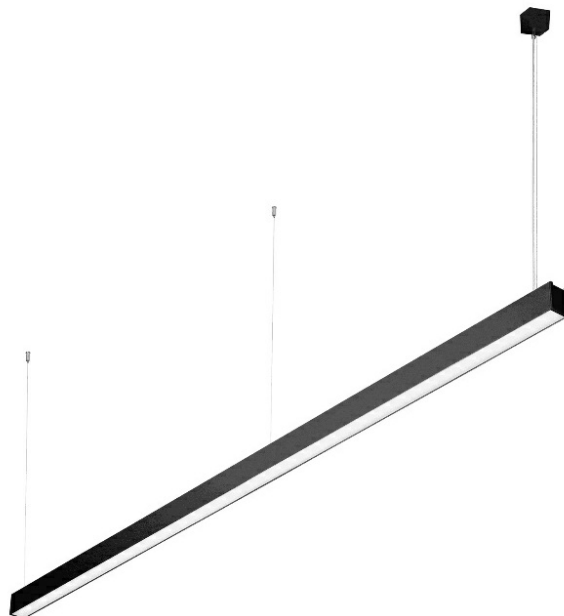

BARIS 52 LED DIR/IND 1423MM 3600/2500LM 830 IP40 I KL. DALI PRM CZARNY 36W/22W SINGLE SENSOR Z WŁĄCZNIKIEM

PODROBNÁ PRODUKTOVÁ KARTA

TECHNICKÉ PARAMETRY

Stupeň těsnosti:	IP40
Odolnost proti nárazu:	IK06
Jmenovitý výkon svítidla [W]*:	58
Světelný tok svítidla [lm]*:	6100
Teplota barvy [K]:	3000
SDCM:	≤ 3
Třída ochrany:	I
Energetická třída:	F
Materiál karoserie:	hliník
Barva těla:	černá

VLASTNOSTI PRODUKTU

Závěsné svítidlo s klasickými proporcemi a moderním designem. Tělo svítidla je vyrobeno z eloxovaného hliníkového profilu v šedé barvě nebo z hliníkového profilu lakovaného bílou nebo černou barvou (jiné barvy jsou k dispozici na vyžádání). Optika v podobě prismatického difuzoru (PRM) pro nízké oslnění UGR a OPAL (PLX) pro rovnoměrné osvětlení svítidla. Nepřímé osvětlení je bez ohledu na verzi vždy zajištěno prostřednictvím difuzoru OPAL (PLX). Modularita a rozebíratelnost svítidla umožňuje výměnu elektronických součástí, jako je LED pásek a napájecí zdroj, a výměnu difuzoru kvalifikovanými osobami. Verze vybavené senzory, které spolupracují s inteligentními moduly IoT, navíc umožňují optimalizovat úroveň a množství světla, které poskytuje. V závislosti na zvoleném řešení může být ovládní automatické nebo manuální pomocí systému CLUE IN a aplikace v telefonu nebo fyzického nástěnného tlačítka. Ruční nastavení intenzity světla je možné pomocí fyzického tlačítka na čelní straně svítidla (v koncovce) u verzi vybavených vypínačem. Verze s přímým/nepřímým osvětlením umožňují nasměrovat část světla vzhůru, čímž osvětlují strop, zvyšují zaplnění objemu světlem a eliminují nepříjemný kontrast mezi přímo osvětleným povrchem (např. deskou stolu, podlahou) a stropem. Svítidlo je vybaveno jedinečným závěsným systémem, který usnadňuje instalaci svítidla a nastavení zavěšení. Všechna závěsná svítidla Baris 52 LED DIR/IND Single obsahují 1,2m závěs s krabičkou v ceně (kromě verze se zástrčkou*) a jsou vybavena difuzory.

*Volitelná verze se zástrčkou, bez montážní krabice - připojení přímo do síťové zásuvky.

APLIKACE

Lampa je určena pro použití v interiéru. Používá se jako zdroj hlavního světla a je vhodná pro kancelářskou práci vyžadující vizuální soustředění, kde je vyžadován nízký UGR (činitel oslnění) a osvětlení tmavých částí místnosti (např. stropu). Jedinečný design, energeticky úsporné LED moduly a možnost spolupráce s externími systémy řízení osvětlení ve standardu DALI předurčují svítidlo k použití v moderních kancelářských budovách třídy A+ se zvláštním důrazem na kanceláře, recepcy, konferenční místnosti a komunikační cesty.

Baris 52 LED DIR/IND Single, jak už název napovídá, je jediný světelný prvek s předem určenou délkou. Verze BARIS 52 LED umožňuje vytvářet linie o délce až 6 metrů bez spojování profilů a až 25 metrů bez spojování difuzorů.