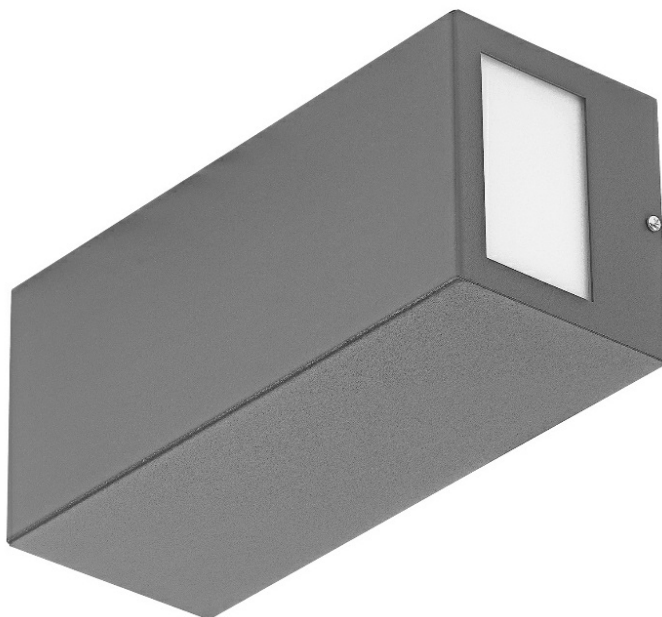

TERRACO SIDE DIR/IND 2XGU10 PLX IP54 I KL. SZARY

PODROBNÁ PRODUKTOVÁ KARTA

TECHNICKÉ PARAMETRY

Zdroj světla:	LED žárovka GU10
Stupeň těsnosti:	IP54
Odolnost proti nárazu:	IK04
Třída ochrany:	I
Materiál karoserie:	ocel
Barva těla:	šedá
Materiál difuzoru:	PMMA
Typ difuzoru:	MAT
Montážní verze:	povrchová montáž
Rozměry (V/Š/H/V) [mm]:	260/110/100

VLASTNOSTI PRODUKTU

Terraco je lampa s modernistickou konstrukcí, která se vyznačuje zajímavým minimalistickým designem. Tělo lampy z práškově lakované oceli je k dispozici ve třech barevných provedeních: stříbrné, grafitové, bílé a černé. Množství verzí s různými světelnými povrchy umožňuje její použití na různých místech a různými způsoby: vertikálně i horizontálně. Instalováno na fasádě budovy může svítit směrem dolů, nahoru i do stran. Má vysoký stupeň krytí IP54. Je určen pro povrchovou montáž.

*Světelný zdroj není součástí dodávky.

APLIKACE

Svítilidlo Terraco je vhodné zejména jako venkovní osvětlení fasád, teras a balkonů. Její malé rozměry zvyšují rozsah jejího použití - může osvětlovat výklenky nebo těžko přístupná místa. Svítidla Terraco lze použít i v interiérech budov a různě je rozmístit na stěnu a vytvořit tak zajímavé světelné aranžmá. Svítidlo umožňuje realizovat velké množství zajímavých konceptů osvětlení. Používá se k osvětlení současné architektury.

TERRACO SIDE DIR/IND 2XGU10 PLX IP54 I KL. SZARY

PODROBNÁ PRODUKTOVÁ KARTA

TABULKA TECHNICKÝCH PARAMETRŮ

Index:	995200	Rozměry (V/Š/H/V) [mm]:	260/110/100
EAN:	5905963995200	Odolnost proti nárazu:	IK04
Zdroj světla:	LED žárovka GU10	Stupeň těsnosti:	IP54
Frekvence [Hz]:	50-60	Montážní verze:	povrchová montáž
Třída ochrany:	I	Typ kategorie:	projektory
Vyměnitelný světelný modul:	ano	Produktová řada:	TERRACO 2xGU10
Materiál difuzoru:	PMMA	Rozsah napětí AC [V]:	220 - 240
Typ difuzoru:	MAT	Typ vyzařování:	SIDE DIR/IND
Barva difuzoru:	bílý	Záruka [roky]:	5
Materiál karoserie:	ocel	Certifikát CE:	185/2023
Barva těla:	šedá	Manuál:	Download PDF