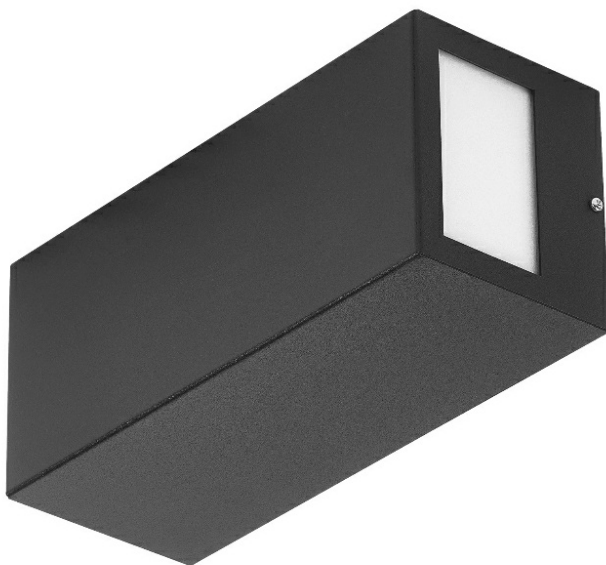

TERRACO SIDE DIR GU10 PLX IP54 I KL. GRAFIT

PODROBNÁ PRODUKTOVÁ KARTA

TECHNICKÉ PARAMETRY

Zdroj světla:	LED žárovka GU10
Stupeň těsnosti:	IP54
Odolnost proti nárazu:	IK04
Třída ochrany:	I
Materiál karoserie:	ocel
Barva těla:	grafit
Materiál difuzoru:	PMMA
Typ difuzoru:	MAT
Montážní verze:	povrchová montáž
Rozměry (V/Š/H/V) [mm]:	260/110/100

VLASTNOSTI PRODUKTU

Terraco je lampa s modernistickou konstrukcí, která se vyznačuje zajímavým minimalistickým designem. Tělo lampy z práškově lakované oceli je k dispozici ve třech barevných provedeních: stříbrné, grafitové, bílé a černé. Množství verzí s různými světelnými povrchy umožňuje její použití na různých místech a různými způsoby: vertikálně i horizontálně. Instalováno na fasádě budovy může svítit směrem dolů, nahoru i do stran. Má vysoký stupeň krytí IP54. Je určen pro povrchovou montáž.

*Světelný zdroj není součástí dodávky.

APLIKACE

Svítilno Terraco je vhodné zejména jako venkovní osvětlení fasád, teras a balkonů. Její malé rozměry zvyšují rozsah jejího použití - může osvětlovat výklenky nebo těžko přístupná místa. Svítidla Terraco lze použít i v interiérech budov a různě je rozmístit na stěnu a vytvořit tak zajímavé světelné aranžmá. Svítidlo umožňuje realizovat velké množství zajímavých konceptů osvětlení. Používá se k osvětlení současné architektury.

TERRACO SIDE DIR GU10 PLX IP54 I KL. GRAFIT

PODROBNÁ PRODUKTOVÁ KARTA

TABULKA TECHNICKÝCH PARAMETRŮ

Index:	995170	Rozměry (V/Š/H/V) [mm]:	260/110/100
EAN:	5905963995170	Odolnost proti nárazu:	IK04
Zdroj světla:	LED žárovka GU10	Stupeň těsnosti:	IP54
Frekvence [Hz]:	50-60	Montážní verze:	povrchová montáž
Třída ochrany:	I	Typ kategorie:	projektory
Vyměnitelný světelný modul:	ano	Produktová řada:	TERRACO GU10
Materiál difuzoru:	PMMA	Rozsah napětí AC [V]:	220 - 240
Typ difuzoru:	MAT	Typ vyzařování:	SIDE DIR
Barva difuzoru:	bílý	Záruka [roky]:	5
Materiál karoserie:	ocel	Certifikát CE:	185/2023
Barva těla:	grafit	Manuál:	Download PDF