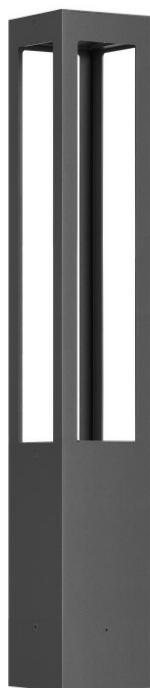

ALTEZZO A 150 900MM 2100LM 840 IP65 RAL7016 21W

PODROBNÁ PRODUKTOVÁ KARTA

TECHNICKÉ PARAMETRY

Index:	413162
Jmenovitý výkon svítidla [W]*:	21
Stupeň těsnosti:	IP65
Odolnost proti nárazu:	IK08
Světelný tok svítidla [lm]*:	2100
Teplota barvy [K]:	4000
Materiál karoserie:	hliník
Barva těla:	RAL7016
Typ difuzoru:	průhledný
Úhel osvětlení [°]:	110

VLASTNOSTI PRODUKTU

Rodina venkovních svítidel s moderním designem. Dekorativní, ažurové pouzdro dodává svítidlu lehký vzhled a zároveň poskytuje zajímavé rozložení akcentního světla. Kompaktní (150 mm x 150 mm) čtvercový profil svítidla je odolný proti nárazu (IK08 nebo IK09). Je vyroben z hliníku v grafitové barvě (RAL 7016). Světelný modul tvoří LED diody s dlouhou životností a odolnou polykarbonátovou clonou. Svítidlo zajistí energeticky úsporné osvětlení a bezpečnost uživatelů venkovních prostor.

ALTEZZO A 150 900MM 2100LM 840 IP65 RAL7016 21W

PODROBNÁ PRODUKTOVÁ KARTA

TABULKA TECHNICKÝCH PARAMETRŮ

Index:	413162	Barva těla:	RAL7016
EAN:	5905963413162	Rozměry (V/Š/H/V) [mm]:	150/150/900
Zdroj světla:	LED	Instalační rozměry [mm]:	75/75 - 90/90
Jmenovitý výkon svítidla [W]:	21	Odolnost proti nárazu:	IK08
Jmenovité napájecí napětí [V]:	220–240	Stupeň těsnosti:	IP65
Frekvence [Hz]:	50–60	Montážní verze:	na základce
Světelný tok svítidla [lm]:	2100	Provozní teplota [°C]:	od -25 do +50
Světelná účinnost svítidla [lm/W]:	102	Čistá hmotnost [kg]:	5
Energetická třída:	E	Typ kategorie:	Parkové a městské osvětlení
Třída ochrany:	I	Rozsah napětí AC [V]:	90 - 264
Teplota barvy [K]:	4000	Životnost LED L70B50 [h]:	174000
Index podání barev (Ra):	>80	Životnost LED L80B20 [h]:	110000
SDCM:	≤ 3	Životnost LED L90B10 [h]:	53000
Úhel osvětlení [°]:	110	Typ vyzařování:	Všeobecné
Přepětíová ochrana [kV]:	2	Fotobiologická bezpečnost:	riziková skupina 1 (nízké riziko)
Typ difuzoru:	průhledný	Certifikát CE:	179/2023
Materiál karoserie:	hliník	Manuál:	Download PDF