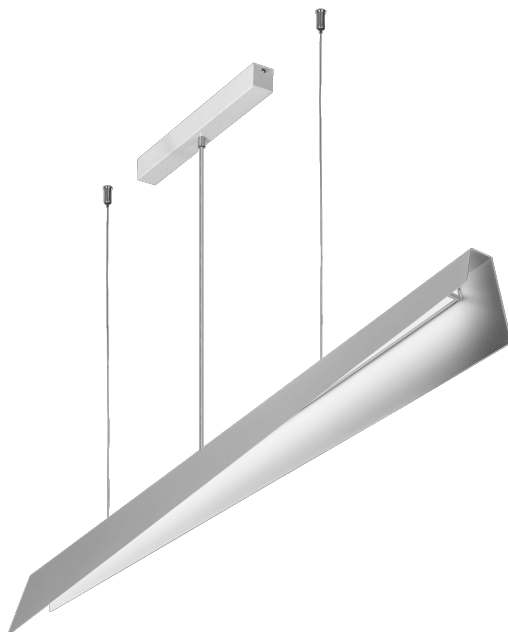

MESSAGGIO 1261 MM 5400 LM 840 IP20 I CL. DALI 57 W BÍLÝ

PODROBNÁ PRODUKTOVÁ KARTA

TECHNICKÉ PARAMETRY

Index:	575075
Jmenovitý výkon [W] - rozsah:	57
Světelný tok svítidla [lm] - rozsah:	5400
Zdroj světla:	LED modul
Jmenovité napájecí napětí [V]:	220–240
Frekvence [Hz]:	50–60
Světelná účinnost svítidla [lm/W]:	95
Třída ochrany:	I
Teplota barvy [K]:	4000
SDCM:	≤ 3

VLASTNOSTI PRODUKTU

Kolekce Messaggio, kterou navrhla Dorota Koziaara, zahrnuje závěsná svítidla minimalistického tvaru. Najdete je ve všech barvách RAL a také ve vícebarevném provedení, kdy vnější strana krytu a vnitřní strana lampy mají různé barvy. Messaggio tak poskytuje neomezené možnosti designu.

Díky možnosti nastavení délky závěsů lze ze svítidel Messaggio vytvářet překvapivé světelné kompozice. Verze s řízením DALI umožňují měnit světelný tok, což dále zvyšuje dekorativní efekt. Mléčné stínidlo je vyrobeno z PC, zatímco pouzdro je z robustní, ale vizuálně jemné oceli, která zajišťuje trvanlivost výrobku.

APLIKACE

Messaggio je kolekce, v rámci které je možné vytvářet různobarevné varianty svítidel. Sloučení jejich různých verzí - závěsných, nástěnných a stojacích svítidel - navíc umožňuje vytvářet fenomenální světelně-dekorativní kompozice, které jsou vhodné do míst, jako jsou hotely, restaurace, umělecké galerie, nákupní centra, reprezentativní prostory, ale i soukromé domy.