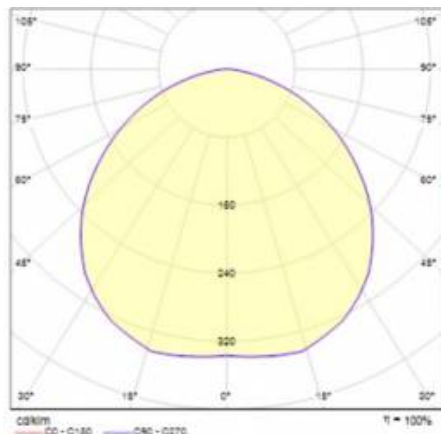

RQ 160 LED PLUS N 2100LM DALI 830 IP33 II KL. PRM (17W)

PODROBNÁ PRODUKTOVÁ KARTA

TABULKA TECHNICKÝCH PARAMETRŮ

Index:	571824	Barva těla:	bílý
EAN:	5905963571824	Rozměry (V/Š/H/V) [mm]:	166/86
Nominální výkon [W]:	17	Instalační rozměry [mm]:	117,5
Jmenovitý výkon svítidla [W]:	19	Odolnost proti nárazu:	IK08
Jmenovité napájecí napětí [V]:	220–240	Stupeň těsnosti:	IP33
Frekvence [Hz]:	50–60	Montážní verze:	povrchová montáž
Světelný tok svítidla [lm]:	2100	Provozní teplota [°C]:	-20 až +35
Světelná účinnost svítidla [lm/W]:	112	Řízení:	DALI
Energetická třída:	E	Čistá hmotnost [kg]:	0.400
Třída ochrany:	II	Typ kategorie:	downlight
Teplota barvy [K]:	3000	Životnost LED L70B50 [h]:	132000
Index podání barev (Ra):	>80	Životnost LED L80B20 [h]:	84000
SDCM:	≤ 3	Životnost LED L90B10 [h] [h]:	42000
Účinník:	0.99	DIMM DALI:	ano
Úhel osvětlení [°]:	115	Fotobiologická bezpečnost:	RG0 - skupina bez rizika
Materiál difuzoru:	PC	Záruka [roky]:	5
Typ difuzoru:	PRM	Certifikát CE:	321/2023
Materiál karoserie:	ABS	Manuál:	Download PDF

SVĚTELNÁ KŘIVKA