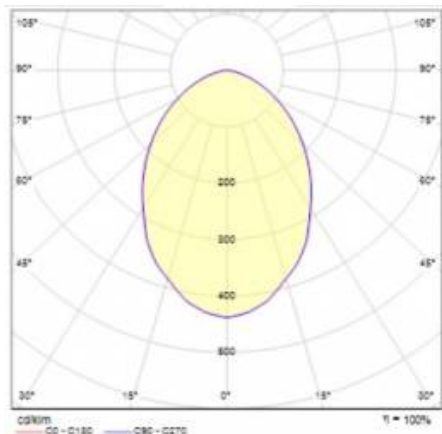

RQ 160 LED PLUS N 2050LM DALI 840 IP33 II KL. 75DEG (17W)

PODROBNÁ PRODUKTOVÁ KARTA

TABULKA TECHNICKÝCH PARAMETRŮ

Index:	571763	Barva těla:	bílý
EAN:	5905963571763	Rozměry (V/Š/H/V) [mm]:	166/86
Nominální výkon [W]:	17	Instalační rozměry [mm]:	117,5
Jmenovitý výkon svítidla [W]:	19	Odolnost proti nárazu:	IK08
Jmenovité napájecí napětí [V]:	220–240	Stupeň těsnosti:	IP33
Frekvence [Hz]:	50–60	Montážní verze:	povrchová montáž
Světelný tok svítidla [lm]:	2050	Provozní teplota [°C]:	-20 až +35
Světelná účinnost svítidla [lm/W]:	109	Řízení:	DALI
Energetická třída:	E	Čistá hmotnost [kg]:	0.400
Třída ochrany:	II	Typ kategorie:	downlight
Teplota barvy [K]:	4000	Životnost LED L70B50 [h]:	132000
Index podání barev (Ra):	>80	Životnost LED L80B20 [h]:	84000
SDCM:	≤ 3	Životnost LED L90B10 [h] [h]:	42000
Účinek:	0.99	DIMM DALI:	ano
Úhel osvětlení [°]:	115	Fotobiologická bezpečnost:	RG0 - skupina bez rizika
Materiál difuzoru:	PC	Záruka [roky]:	5
Typ difuzoru:	OPÁL	Certifikát CE:	321/2023
Materiál karoserie:	ABS	Manuál:	Download PDF

SVĚTELNÁ KŘIVKA