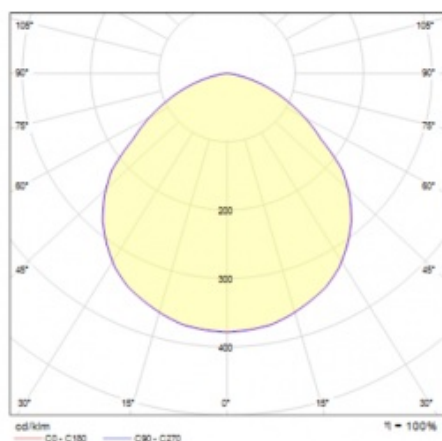

OCULUS LED MINI DALI 21200LM 840 IP66 I KL. 105D SP10KV 143W

PODROBNÁ PRODUKTOVÁ KARTA

TABULKA TECHNICKÝCH PARAMETRŮ

Index:	967566	Odolnost proti nárazu:	IK08
Zdroj světla:	LED	Stupeň těsnosti:	IP66
Nominální výkon [W]:	141	Montážní verze:	přisazené, závěsné
Jmenovitý výkon svítidla [W]:	143	Délka vodiče [m]:	0.30
Jmenovité napájecí napětí [V]:	220–240	Rozměry jednoho kartonu (V/Š/H) [mm]:	140/350/350
Frekvence [Hz]:	50-60	Čistá hmotnost [kg]:	2.430
Světelný tok svítidla [lm]:	21200	Rozsah napětí AC [V]:	198 – 264
Světelná účinnost svítidla [lm/W]:	148	Rozsah napětí DC[V]:	170 – 280
Energetická třída:	C	DIMM DALI:	ano
Třída ochrany:	I	Životnost LED L70B50 [h]:	107000
Teplota barvy [K]:	4000	Životnost LED L80B20 [h]:	65000
Index podání barev (Ra):	>80	Životnost LED L90B10 [h] [h]:	32000
SDCM:	≤ 3	Provozní teplota [°C]:	od -25 do +50
Účinek:	0.95	Typ kategorie:	high-bay i low-bay
Úhel osvětlení [°]:	105	Třída ETIM:	EC001716
Přepětová ochrana [kV]:	10	Fotobiologická bezpečnost:	riziková skupina 1 (nízké riziko)
Materiál difuzoru:	PC	Počet doplňkových jednotek:	2
Typ difuzoru:	průhledný	Záruka [roky]:	5
Barva difuzoru:	průhledný	Certifikát CE:	156/2023
Materiál karoserie:	práškově lakovaný hliník	Atest PZH:	B-BK-60212-0481/21
Barva těla:	šedá	Manuál:	Download PDF
Rozměry (V/Š/H/V) [mm]:	107/320		

SVĚTELNÁ KŘIVKA