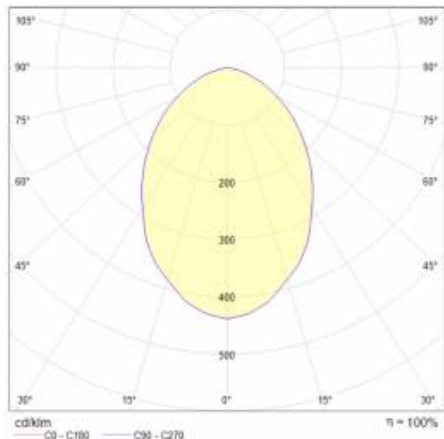

SQ 160 LED P 2050LM 75DEG 830 (17W)

PODROBNÁ PRODUKTOVÁ KARTA

TABULKA TECHNICKÝCH PARAMETRŮ

Index:	570889	Barva těla:	bílý
Zdroj světla:	LED modul	Rozměry (V/Š/H/V) [mm]:	158/158/70
Nominální výkon [W]:	17	Instalační rozměry [mm]:	145x145
Jmenovitý výkon svítidla [W]:	18	Odolnost proti nárazu:	IK08
Jmenovité napájecí napětí [V]:	220–240	Stupeň těsnosti:	IP44/20
Frekvence [Hz]:	50-60	Zkouška žhavicím drátem [°C]:	650
Světelný tok svítidla [lm]:	2050	Montážní verze:	zapuštěné
Světelná účinnost svítidla [lm/W]:	109	Provozní teplota [°C]:	od -20 do +35
Energetická třída:	E	Čistá hmotnost [kg]:	0.270
Třída ochrany:	I	Záruka [roky]:	5
Teplota barvy [K]:	3000	Typ kategorie:	downlight
Index podání barev (Ra):	>80	Životnost LED L70B50 [h]:	132000
SDCM:	≤ 3	Životnost LED L80B20 [h]:	84000
Účinek:	0.99	Životnost LED L90B10 [h] [h]:	42000
Úhel osvětlení [°]:	75	Fotobiologická bezpečnost:	riziková skupina 1 (nízké riziko)
Materiál difuzoru:	PS	Kategorie použití:	HoReCa, objekty handlowe, placówki oświaty, sztuka i kultura
Typ difuzoru:	OPÁL	Manuál:	Download PDF
Optika:	objektiv	Certifikát CE:	315/2023
Materiál karoserie:	ABS		

SVĚTELNÁ KŘIVKA

Datum vytvoření karty: 06 červenec 2023

Výrobce si vyhrazuje právo na změny v průběhu zdokonalování výrobku a na konstrukční změny nebo modernizaci prezentovaného výrobku. Svítidlo splňuje požadavky směrnice EU ROHS 2001/65/EU. Produktový list není obchodní nabídkou. *Tolerance parametrů je +/- 10%.

Tento produkt podléhá pravidlům recyklace elektrické a elektronické zařízení

Certifikát CE - č.: 315/2023

Lena Lighting S.A.
ul. Kórnicka 52, 63-000 Środa Wielkopolska
tel. +48 61 28 60 333 (Pn-Pt, 8-16), e-mail: hello@lenalighting.pl, www.lenalighting.pl