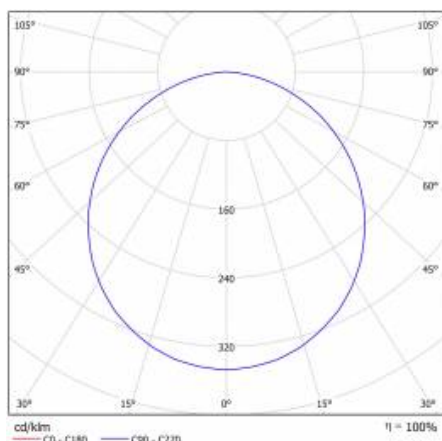

SQ 600 LED 4100LM PLX RCR I KL. 592X592MM 830 (45W) RAL9005

PODROBNÁ PRODUKTOVÁ KARTA

TABULKA TECHNICKÝCH PARAMETRŮ

Index:	668388	Rozměry (V/Š/H/V) [mm]:	592/592/44
Zdroj světla:	LED modul	Instalační rozměry [mm]:	563/297
Nominální výkon [W]:	45	Stupeň těsnosti:	IP44/IP20
Jmenovitý výkon svítidla [W]:	51.50	Zkouška žhavicím drátem [°C]:	650
Jmenovité napájecí napětí [V]:	220-240	Montážní verze:	přisazená, možná zapuštěná do modulových stropů
Frekvence [Hz]:	50-60	Rádiový detektor pohybu:	ano
Světelný tok svítidla [lm]:	4100	Čistá hmotnost [kg]:	1.900
Světelná účinnost svítidla [lm/W]:	80	Typ kategorie:	rastry
Energetická třída:	F	Kategorie použití:	objekty handlowe, placówki oświetlone
Třída ochrany:	I	Rozsah napětí AC [V]:	90-175
Teplota barvy [K]:	3000	Rozsah napětí DC[V]:	198 - 264
Index podání barev (Ra):	>80	Životnost LED L70B50 [h]:	50000
SDCM:	≤ 5	Životnost LED L80B20 [h]:	32000
Účinník:	0.98	Životnost LED L90B10 [h] [h]:	15000
Materiál difuzoru:	PS	Typ vyzařování:	Otevřený prostor
Typ difuzoru:	OPÁL	Fotobiologická bezpečnost:	riziková skupina 1 (nízké riziko)
Barva difuzoru:	bílý	Technická záruka:	5
Materiál optiky:	PMMA	Atest PZH:	B-BK-60212-0618/20
Optika:	objektiv	Certifikát CE:	110/2023
Materiál karoserie:	ABS	Manuál:	Download PDF
Barva těla:	černá mat	Certifikace ENEC:	PL BBJ/006/2021/M1

SVĚTELNÁ KŘIVKA