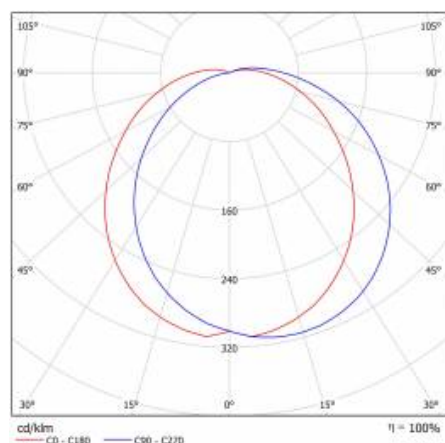

DIONE LED PLUS ASYMMETRIC DP 2150-3000LM 830 IP65 I KL. OPAL BIAŁY ANTYWANDAL MULTI LED

PODROBNÁ PRODUKTOVÁ KARTA

TABULKA TECHNICKÝCH PARAMETRŮ

Index:	943256	Odolnost proti nárazu:	IK10
Zdroj světla:	LED modul	Stupeň těsnosti:	IP65
Jmenovité napájecí napětí [V]:	220-240	Montážní verze:	povrchová montáž
Frekvence [Hz]:	50-60	Provozní teplota [°C]:	od -20 do +35
Energetická třída:	E	Rozměry jednoho kartonu (V/Š/H) [mm]:	340/340/115
Třída ochrany:	I	Čistá hmotnost [kg]:	1,100
Jmenovitý výkon [W] - rozsah:	21/27/32	Záruka [roky]:	5
Teplota barvy [K]:	3000	Typ kategorie:	plafondy
Světelný tok svítidla [lm] - rozsah:	2150/2650/3000	Kategorie použití:	objekty handlowe, placówki oświetlone
Index podání barev (Ra):	>80	Verze:	DP lakovaný odstín
SDCM:	≤ 3	Rozsah napětí AC [V]:	198 - 264
Úhel osvětlení [°]:	120	Životnost LED L70B50 [h]:	115000
Přepětová ochrana [kV]:	1	Životnost LED L80B20 [h]:	75000
Materiál difuzoru:	PC	Životnost LED L90B10 [h]:	33000
Typ difuzoru:	OPÁL	Světelná účinnost svítidla [lm/W]:	115
Barva difuzoru:	bílý	Antivandal:	ano
Materiál karoserie:	ABS	Typ vyzařování:	asymetrický
Barva těla:	bílý	Fotobiologická bezpečnost:	riziková skupina 1 (nízké riziko)
Materiál prstenu:	ABS	Manuál:	Download PDF
Barva prstenu:	bílý	Certifikát CE:	381/2023
Rozměry (V/Š/H/V) [mm]:	340/115	Atest PZH:	B-BK-60212-0619/20
Instalační rozměry [mm]:	140		

SVĚTELNÁ KŘIVKA