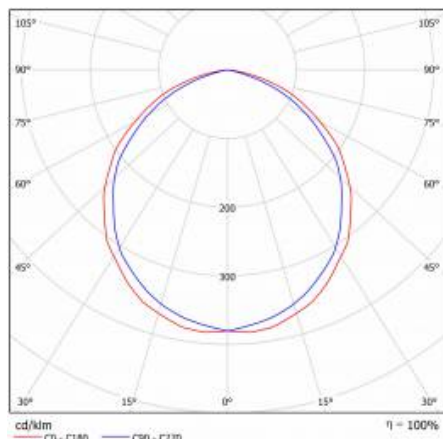

PORTAL EVO LED HV 6W PC MLECZNY Z CZ. ZMIERZCHU ZEWNĘTRZNYM 4000K

PODROBNÁ PRODUKTOVÁ KARTA

TABULKA TECHNICKÝCH PARAMETRŮ

Zdroj světla:	LED modul	Barva těla:	bílý
Nominální výkon [W]:	6	Rozměry (V/Š/H/V) [mm]:	280/185/55
Jmenovitý výkon svítidla [W]:	7	Odolnost proti nárazu:	IK08
Jmenovité napájecí napětí [V]:	220-240	Stupeň těsnosti:	IP54
Frekvence [Hz]:	50-60	Montážní verze:	povrchová montáž
Světelný tok svítidla [lm]:	440	Provozní teplota [°C]:	od -20 do +35
Světelná účinnost svítidla [lm/W]:	63	Čistá hmotnost [kg]:	0.570
Energetická třída:	G	Záruka [roky]:	3
Třída ochrany:	I	Certifikát CE:	404/2023
Teplota barvy [K]:	4000	Index:	199684/HV
Index podání barev (Ra):	>80	EAN:	5905963199684
Účinnost:	0.53	Typ kategorie:	plafondy
Životnost LED L70B50 [h]:	50000	Soumrakový senzor:	ano
Úhel osvětlení [°]:	120	Třída ETIM:	EC002892
Materiál difuzoru:	PC	Fotobiologická bezpečnost:	riziková skupina 1 (nízké riziko)
Typ difuzoru:	OPÁL	Manuál:	Download PDF
Materiál karoserie:	PP		

SVĚTELNÁ KŘIVKA

Datum vytvoření karty: 06 červenec 2023

Výrobce si vyhrazuje právo na změny v průběhu zdokonalování výrobku a na konstrukční změny nebo modernizaci prezentovaného výrobku. Svítidlo splňuje požadavky směrnice EU ROHS 2001/65/EU. Produktový list není obchodní nabídkou. *Tolerance parametrů je +/- 10%.

Tento produkt podléhá pravidlům recyklace elektrické a elektronické zařízení

Certifikát CE - č.: 404/2023

Lena Lighting S.A.
ul. Kórnicka 52, 63-000 Środa Wielkopolska
tel. +48 61 28 60 333 (Pn-Pt, 8-16), e-mail: hello@lenalighting.pl, www.lenalighting.pl