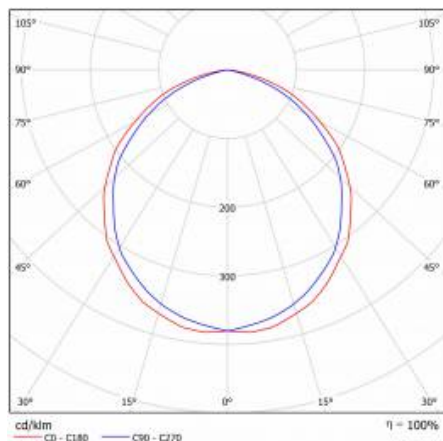

PORTAL EVO LED HV 6W PC MLECZNY Z CZ. ZMIERZCHU ZEWNĘTRZNYM 4000K

PODROBNÁ PRODUKTOVÁ KARTA

TABULKA TECHNICKÝCH PARAMETRŮ

Zdroj světla:	LED modul	Barva těla:	bílý
Nominální výkon [W]:	6	Rozměry (V/Š/H/V) [mm]:	280/185/55
Jmenovitý výkon svítidla [W]:	7	Odolnost proti nárazu:	IK08
Jmenovité napájecí napětí [V]:	220-240	Stupeň těsnosti:	IP54
Frekvence [Hz]:	50-60	Montážní verze:	povrchová montáž
Světelný tok svítidla [lm]:	440	Provozní teplota [°C]:	od -20 do +35
Světelná účinnost svítidla [lm/W]:	63	Čistá hmotnost [kg]:	0.570
Energetická třída:	G	Záruka [roky]:	3
Třída ochrany:	I	Certifikát CE:	404/2023
Teplota barvy [K]:	4000	Index:	199684/HV
Index podání barev (Ra):	>80	EAN:	5905963199684
Účinnost:	0.53	Typ kategorie:	plafondy
Životnost LED L70B50 [h]:	50000	Soumrakový senzor:	ano
Úhel osvětlení [°]:	120	Třída ETIM:	EC002892
Materiál difuzoru:	PC	Fotobiologická bezpečnost:	riziková skupina 1 (nízké riziko)
Typ difuzoru:	OPÁL	Manuál:	Download PDF
Materiál karoserie:	PP		

SVĚTELNÁ KŘIVKA

Datum vytvoření karty: 06 červenec 2023

Výrobce si vyhrazuje právo na změny v průběhu zdokonalování výrobku a na konstrukční změny nebo modernizaci prezentovaného výrobku. Svítidlo splňuje požadavky směrnice EU ROHS 2001/65/EU. Produktový list není obchodní nabídkou. *Tolerance parametrů je +/- 10%.

Tento produkt podléhá pravidlům recyklace elektrické a elektronické zařízení

Certifikát CE - č.: 404/2023

Lena Lighting S.A.
ul. Kórnicka 52, 63-000 Środa Wielkopolska
tel. +48 61 28 60 333 (Pn-Pt, 8-16), e-mail: hello@lenalighting.pl, www.lenalighting.pl