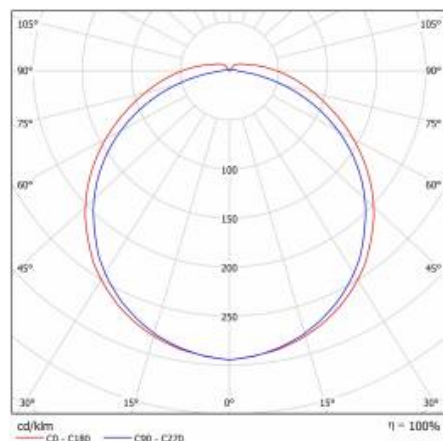

VECTOR 3 MULTI LED 1161MM RCR 3350-5700LM PRM MAT IP40 840

PODROBNÁ PRODUKTOVÁ KARTA

TABULKA TECHNICKÝCH PARAMETRŮ

Zdroj světla:	LED modul	Provozní teplota [°C]:	od -20 do +35
Světelná účinnost svítidla [lm/W]:	115	Rozměry jednoho kartonu (V/Š/H) [mm]:	1168/128/64
Energetická třída:	A+	Čistá hmotnost [kg]:	1.800
Třída ochrany:	I	Záruka [roky]:	5
Teplota barvy [K]:	4000	Index:	661952
Index podání barev (Ra):	>80	EAN:	5905963661952
SDCM:	≤ 3	Typ kategorie:	paprsky
Účinnost:	0.91	Kategorie použití:	objekty handlowe, placówki oświetl
Úhel osvětlení [°]:	120	Výkon zdroje 0min [W]:	26
Materiál difuzoru:	PC	Světelný tok svítidla [lm] - rozsah:	3350/4150/4900/5700
Typ difuzoru:	PRM MAT	Jmenovitý výkon [W] - rozsah:	26/34/40/48
Materiál karoserie:	práškové lakovaný ocelový plech	Rádiový detektor pohybu:	ano
Barva těla:	bílý	Životnost LED L70B50 [h]:	103000
Rozměry (V/Š/H/V) [mm]:	1161/61/125	Životnost LED L80B20 [h]:	65000
Instalační rozměry [mm]:	1060	Životnost LED L90B10 [h]:	32000
Odolnost proti nárazu:	IK07	Manuál:	Download PDF
Stupeň těsnosti:	IP40	Certifikát CE:	331/2023
Montážní verze:	povrchová montáž	Atest PZH:	B-BK-60212-0019/20

SVĚTELNÁ KŘIVKA

Datum vytvoření karty: 06 červenec 2023

Výrobce si vyhrazuje právo na změny v průběhu zdokonalování výrobku a na konstrukční změny nebo modernizaci prezentovaného výrobku. Svítidlo splňuje požadavky směrnice EU ROHS 2001/65/EU. Produktový list není obchodní nabídkou. *Tolerance parametrů je +/- 10%.

Tento produkt podléhá pravidlům recyklace elektrické a elektronické zařízení

Certifikát CE - č.: 331/2023

Lena Lighting S.A.
ul. Kórnicka 52, 63-000 Środa Wielkopolska
tel. +48 61 28 60 333 (Pn-Pt, 8-16), e-mail: hello@lenalighting.pl, www.lenalighting.pl