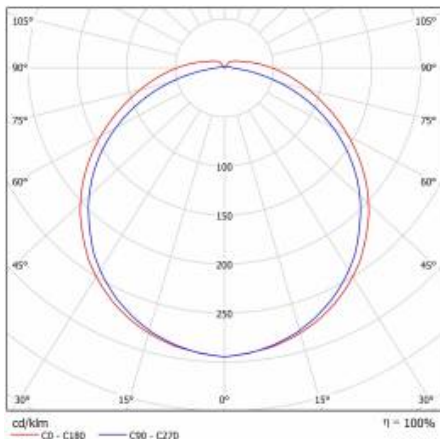

VECTOR 3 MULTI LED 1161MM 3350-5700LM PRM MAT IP40 840

PODROBNÁ PRODUKTOVÁ KARTA

TABULKA TECHNICKÝCH PARAMETRŮ

Zdroj světla:	LED modul	Provozní teplota [°C]:	od -20 do +35
Světelná účinnost svítidla [lm/W]:	115	Rozměry jednoho kartonu (V/Š/H) [mm]:	1168/128/64
Energetická třída:	A+	Čistá hmotnost [kg]:	1.700
Třída ochrany:	I	Záruka [roky]:	5
Teplota barvy [K]:	4000	Index:	661907
Index podání barev (Ra):	>80	EAN:	5905963661907
SDCM:	≤ 3	Typ kategorie:	paprsky
Účinnost:	0.91	Kategorie použití:	objekty handlowe, placówki oświaty
Úhel osvětlení [°]:	120	Výkon zdroje 0min [W]:	26
Materiál difuzoru:	PC	Světelný tok svítidla [lm] - rozsah:	3350/4150/4900/5700
Typ difuzoru:	PRM MAT	Jmenovitý výkon [W] - rozsah:	26/34/40/48
Materiál karoserie:	práškové lakovaný ocelový plech	Životnost LED L70B50 [h]:	103000
Barva těla:	bílý	Životnost LED L80B20 [h]:	65000
Rozměry (V/Š/H/V) [mm]:	1161/61/125	Životnost LED L90B10 [h]:	32000
Instalační rozměry [mm]:	1060	Manuál:	Download PDF
Odolnost proti nárazu:	IK07	Certifikát CE:	331/2023
Stupeň těsnosti:	IP40	Atest PZH:	B-BK-60212-0019/20
Montážní verze:	povrchová montáž		

SVĚTELNÁ KŘIVKA

Datum vytvoření karty: 06 červenec 2023

Výrobce si vyhrazuje právo na změny v průběhu zdokonalování výrobku a na konstrukční změny nebo modernizaci prezentovaného výrobku. Svítidlo splňuje požadavky směrnice EU ROHS 2001/65/EU. Produktový list není obchodní nabídkou. *Tolerance parametrů je +/- 10%.

Tento produkt podléhá pravidlům recyklace elektrické a elektronické zařízení

Certifikát CE - č.: 331/2023

Lena Lighting S.A.
ul. Kórnicka 52, 63-000 Środa Wielkopolska
tel. +48 61 28 60 333 (Pn-Pt, 8-16), e-mail: hello@lenalighting.pl, www.lenalighting.pl