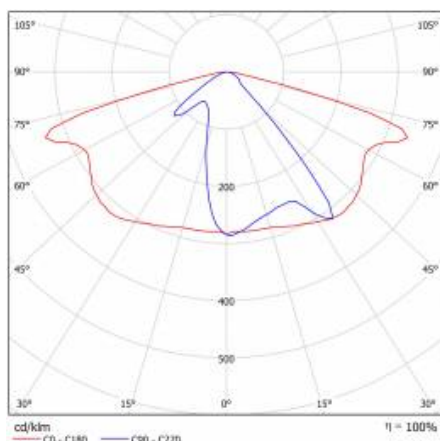

ASTRA LED 12800LM 840 AR2 IP66 I TŘÍDA DRÁT 0,7M ZÁSTRČKA/GN SP10KV (103W)

PODROBNÁ PRODUKTOVÁ KARTA

TABULKA TECHNICKÝCH PARAMETRŮ

Index:	664816	Stupeň těsnosti:	IP66
EAN:	6648165905963	Montážní verze:	Vrchol, na tyči / Straně, na výložníku
Zdroj světla:	LED modul	Provozní teplota [°C]:	od -20 do +35
Jmenovitý výkon svítidla [W]:	103	Nastavení úhlu světla [°]:	-5 až +15 (vrchol); -15 až +5 (strana)
Jmenovité napájecí napětí [V]:	220–240	Boční plocha (SCx) [m2].:	0.018
Frekvence [Hz]:	50–60	Typ kabelu:	H07RN-F
Světelný tok svítidla [lm]:	12800	Délka vodiče [m]:	0.70
Světelná účinnost svítidla [lm/W]:	125	Dodatečná ochrana:	10 kV
Energetická třída:	D	Počet kusů na paletě [ks]:	62
Třída ochrany:	I	Čistá hmotnost [kg]:	1.900
Teplota barvy [K]:	4000	Typ kategorie:	ulice a silnice
Index podání barev (Ra):	> 80	Životnost LED L80B20 [h]:	71000
SDCM:	≤ 5	Třída ETIM:	EC000062
Účinnost:	0.98	Přepětová ochrana [kV].:	10
Materiál difuzoru:	PC	ULOR:	0%
Typ difuzoru:	lentikulární matrice	Optika:	AR2
Barva difuzoru:	průhledný	Řízení:	ZAPNUTO VYPNUTO
Materiál karoserie:	PP+FG	Materiál optiky:	PC
Barva těla:	šedá	Záruka Export [roky]:	5
Rozměry (V/Š/H/V) [mm]:	640/233/113	Certifikát CE:	104/2023
Instalační rozměry [mm]:	ø60	Certifikace ENEC:	0323/ENEC/23
Odolnost proti nárazu:	IK08	Manuál:	Download PDF

SVĚTELNÁ KŘIVKA