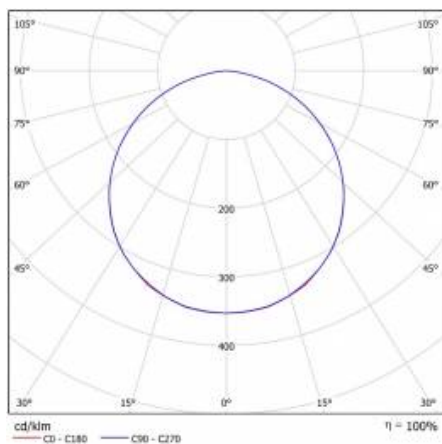

COMPACT SOLID LED 3800LM PLX II KL. IP44/ IP20

620X620 840 (32W)

PODROBNÁ PRODUKTOVÁ KARTA

TABULKA TECHNICKÝCH PARAMETRŮ

Index:	009662	Materiál karoserie:	ABS + ocelový plech s práškovým nástřikem
Zdroj světla:	LED modul	Barva těla:	bílý
Nominální výkon [W]:	32	Rozměry (V/Š/H/V) [mm]:	71/620/620
Jmenovité napájecí napětí [V]:	220-240	Instalační rozměry [mm]:	500x300
Frekvence [Hz]:	50-60	Odolnost proti nárazu:	IK07
Světelný tok svítidla [lm]:	3800	Stupeň těsnosti:	IP20
Světelná účinnost svítidla [lm/W]:	113	Montážní verze:	povrchová montáž
Energetická třída:	A+	Provozní teplota [°C]:	od -20 do +35
Třída ochrany:	II	Čistá hmotnost [kg]:	4.200
Teplota barvy [K]:	4000	Záruka [roky]:	5
Index podání barev (Ra):	>80	Typ kategorie:	rastry
SDCM:	≤ 3	Jmenovitý výkon svítidla Omin [W]:	33
Účinnost:	0.95	Fotobiologická bezpečnost:	riziková skupina 1 (nízké riziko)
Životnost LED L70B50 [h]:	132000	Manuál:	Download PDF
Materiál difuzoru:	PC	Certifikát CE:	363/2023
Typ difuzoru:	OPÁL		

SVĚTELNÁ KŘIVKA