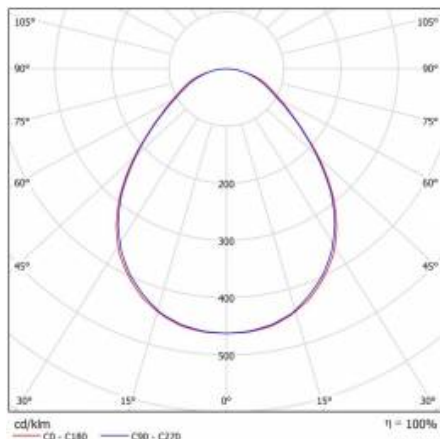

COMPACT SOLID LED 3550LM PRM II KL. IP44/ IP20

620X620 840 (24W)

PODROBNÁ PRODUKTOVÁ KARTA

TABULKA TECHNICKÝCH PARAMETRŮ

Index:	009655	Materiál karoserie:	ABS + ocelový plech s práškovým nástřikem
Zdroj světla:	LED modul	Barva těla:	bílý
Nominální výkon [W]:	24	Rozměry (V/Š/H/V) [mm]:	71/620/620
Jmenovité napájecí napětí [V]:	220-240	Instalační rozměry [mm]:	500x300
Frekvence [Hz]:	50-60	Odolnost proti nárazu:	IK07
Světelný tok svítidla [lm]:	3550	Stupeň těsnosti:	IP20
Světelná účinnost svítidla [lm/W]:	142	Montážní verze:	povrchová montáž
Energetická třída:	A++	Provozní teplota [°C]:	od -20 do +35
Třída ochrany:	II	Čistá hmotnost [kg]:	4.200
Teplota barvy [K]:	4000	Záruka [roky]:	5
Index podání barev (Ra):	>80	Typ kategorie:	rastry
SDCM:	≤ 3	Jmenovitý výkon svítidla Omin [W]:	25
Účinník:	0.95	UGR (4H8H):	< 19
Životnost LED L70B50 [h]:	132000	Fotobiologická bezpečnost:	riziková skupina 1 (nízké riziko)
Materiál difuzoru:	PC	Manuál:	Download PDF
Typ difuzoru:	PRM	Certifikát CE:	363/2023

SVĚTELNÁ KŘIVKA