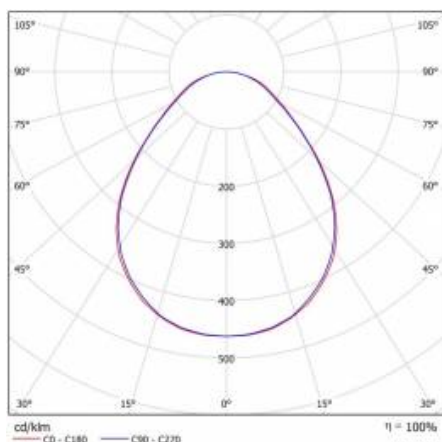

COMPACT SOLID LED 3300LM PRM II KL. IP44/ IP20

620X620 830 (24W)

PODROBNÁ PRODUKTOVÁ KARTA

TABULKA TECHNICKÝCH PARAMETRŮ

Index:	009648	Materiál karoserie:	ABS + ocelový plech s práškovým nástřikem
Zdroj světla:	LED modul	Barva těla:	bílý
Nominální výkon [W]:	24	Rozměry (V/Š/H/V) [mm]:	71/620/620
Jmenovité napájecí napětí [V]:	220-240	Instalační rozměry [mm]:	500x300
Frekvence [Hz]:	50-60	Odolnost proti nárazu:	IK07
Světelný tok svítidla [lm]:	3300	Stupeň těsnosti:	IP20
Světelná účinnost svítidla [lm/W]:	132	Montážní verze:	povrchová montáž
Energetická třída:	A+	Provozní teplota [°C]:	od -20 do +35
Třída ochrany:	II	Čistá hmotnost [kg]:	4.200
Teplota barvy [K]:	3000	Záruka [roky]:	5
Index podání barev (Ra):	>80	Typ kategorie:	rastry
SDCM:	≤ 3	Jmenovitý výkon svítidla Omin [W]:	25
Účinník:	0.95	UGR (4H8H):	< 19
Životnost LED L70B50 [h]:	132000	Fotobiologická bezpečnost:	riziková skupina 1 (nízké riziko)
Materiál difuzoru:	PC	Manuál:	Download PDF
Typ difuzoru:	PRM	Certifikát CE:	363/2023

SVĚTELNÁ KŘIVKA