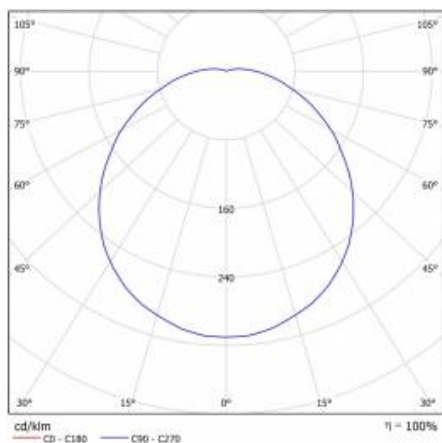

CORAL LED EVO HV 260MM P 690LM IP44 RCR 830 (9W)

PODROBNÁ PRODUKTOVÁ KARTA

TABULKA TECHNICKÝCH PARAMETRŮ

Zdroj světla:	LED modul	Rozměry (V/Š/H/V) [mm]:	ø260/108
Nominální výkon [W]:	9	Instalační rozměry [mm]:	ø220
Jmenovitý výkon svítidla [W]:	10.90	Odolnost proti nárazu:	IK10
Jmenovité napájecí napětí [V]:	220-240	Stupeň těsnosti:	IP44
Frekvence [Hz]:	50-60	Montážní verze:	zapuštěné
Světelný tok svítidla [lm]:	690	Provozní teplota [°C]:	od -20 do +35
Světelná účinnost svítidla [lm/W]:	71	Rádiový detektor pohybu:	ano
Energetická třída:	G	Čistá hmotnost [kg]:	0.730
Třída ochrany:	I	Hrubá hmotnost [kg]:	0.950
Teplota barvy [K]:	3000	Záruka [roky]:	5
Index podání barev (Ra):	>80	Index:	223914
SDCM:	≤ 3	EAN:	5905963223914
Účinnost:	0.61	Typ kategorie:	plafondy
Maximální zatížení (RCR) [W]:	400	Soumrakový senzor:	ano
Vyměnitelný světelný modul:	ano	Životnost LED L70B50 [h]:	86000
Materiál difuzoru:	PC	Životnost LED L80B20 [h]:	54000
Typ difuzoru:	OPÁL	Životnost LED L90B10 [h] [h]:	26000
Materiál optiky:	PMMA	Certifikát CE:	73/2018
Materiál karoserie:	PP	Třída ETIM:	EC002892
Barva těla:	bílý	Fotobiologická bezpečnost:	riziková skupina 1 (nízké riziko)
Materiál prstenu:	PP	Manuál:	Download PDF
Barva prstenu:	bílý		

SVĚTELNÁ KŘIVKA