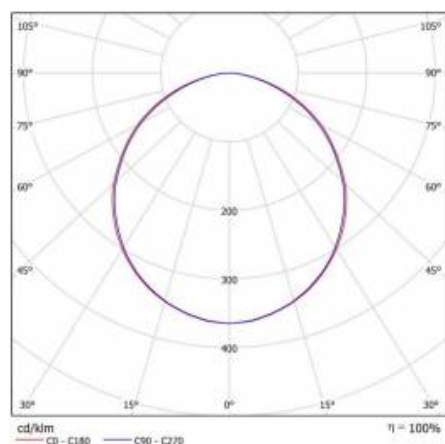

PROXIMA SMD LED RCR 24W BIAŁY AW 3H 3000K AUTOTEST

PODROBNÁ PRODUKTOVÁ KARTA

TABULKA TECHNICKÝCH PARAMETRŮ

Zdroj světla:	LED modul	Stupeň těsnosti:	IP65/54
Nominální výkon [W]:	24	Montážní verze:	povrchová montáž
Jmenovitý výkon svítidla [W]:	29	Provozní teplota [°C]:	od 0 do +35
Jmenovité napájecí napětí [V]:	220-240	Rádiový detektor pohybu:	ano
Frekvence [Hz]:	50-60	Nouzový modul - provozní doba [h]:	3
Světelný tok svítidla [lm]:	2150	Čistá hmotnost [kg]:	1.700
Světelná účinnost svítidla [lm/W]:	74	Záruka [roky]:	2 / 0.5 (baterie)
Energetická třída:	F	Certifikát CE:	387/2023
Třída ochrany:	I	Index:	546235
Teplota barvy [K]:	3000	EAN:	5905963546235
Index podání barev (Ra):	>80	Typ kategorie:	plafondy
Účinnost:	0.90	Autotest:	ano
Úhel osvětlení [°]:	120	Produktová řada:	produktová řada: standard
Materiál difuzoru:	PC	Životnost LED L70B50 [h]:	110000
Typ difuzoru:	OPÁL	Životnost LED L80B20 [h]:	72000
Materiál karoserie:	PP	Životnost LED L90B10 [h]:	36000
Barva těla:	bílý	Manuál:	Download PDF
Rozměry (V/Š/H/V) [mm]:	ø390/95	Atest PZH:	HK/K/0389/01/2017
Odolnost proti nárazu:	IK10		

SVĚTELNÁ KŘIVKA

Datum vytvoření karty: 06 červenec 2023

Výrobce si vyhrazuje právo na změny v průběhu zdokonalování výrobku a na konstrukční změny nebo modernizaci prezentovaného výrobku. Svítidlo splňuje požadavky směrnice EU ROHS 2001/65/EU. Produktový list není obchodní nabídkou. *Tolerance parametrů je +/- 10%.

Tento produkt podléhá pravidlům recyklace elektrické a elektronické zařízení

Certifikát CE - č.: 387/2023

Lena Lighting S.A.
ul. Kórnicka 52, 63-000 Środa Wielkopolska
tel. +48 61 28 60 333 (Pn-Pt, 8-16), e-mail: hello@lenalighting.pl, www.lenalighting.pl