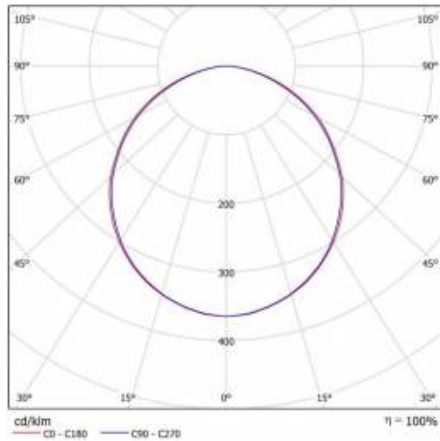

PROXIMA SMD LED 24W BIAŁY AW 3H 4000K

PODROBNÁ PRODUKTOVÁ KARTA

TABULKA TECHNICKÝCH PARAMETRŮ

Zdroj světla:	LED modul	Odolnost proti nárazu:	IK10
Nominální výkon [W]:	24	Stupeň těsnosti:	IP65/54
Jmenovitý výkon svítidla [W]:	29	Montážní verze:	povrchová montáž
Jmenovité napájecí napětí [V]:	220-240	Provozní teplota [°C]:	od 0 do +35
Frekvence [Hz]:	50-60	Nouzový modul - provozní doba [h]:	3
Světelný tok svítidla [lm]:	2300	Čistá hmotnost [kg]:	1.700
Světelná účinnost svítidla [lm/W]:	79	Záruka [roky]:	2 / 0.5 (baterie)
Energetická třída:	F	Certifikát CE:	387/2023
Třída ochrany:	I	Index:	546020
Teplota barvy [K]:	4000	EAN:	5905963546020
Index podání barev (Ra):	>80	Typ kategorie:	plafondy
Účinnost:	0.90	Produktová řada:	produktová řada: standard
Úhel osvětlení [°]:	120	Životnost LED L70B50 [h]:	110000
Materiál difuzoru:	PC	Životnost LED L80B20 [h]:	72000
Typ difuzoru:	OPÁL	Životnost LED L90B10 [h]:	36000
Materiál karoserie:	PP	Manuál:	Download PDF
Barva těla:	bílý	Atest PZH:	HK/K/0389/01/2017
Rozměry (V/Š/H/V) [mm]:	ø390/95		

SVĚTELNÁ KŘIVKA

Datum vytvoření karty: 06 červenec 2023

Výrobce si vyhrazuje právo na změny v průběhu zdokonalování výrobku a na konstrukční změny nebo modernizaci prezentovaného výrobku. Svítidlo splňuje požadavky směrnice EU ROHS 2001/65/EU. Produktový list není obchodní nabídkou. *Tolerance parametrů je +/- 10%.

Tento produkt podléhá pravidlům recyklace elektrické a elektronické zařízení

Certifikát CE - č.: 387/2023

Lena Lighting S.A.
ul. Kórnicka 52, 63-000 Środa Wielkopolska
tel. +48 61 28 60 333 (Pn-Pt, 8-16), e-mail: hello@lenalighting.pl, www.lenalighting.pl