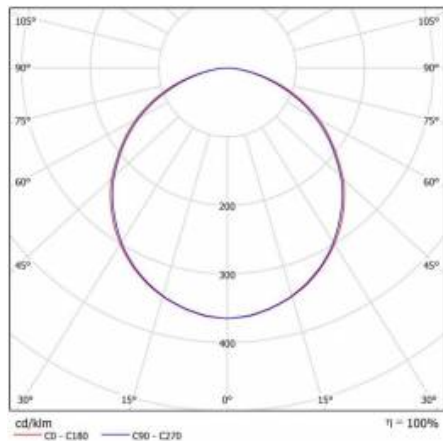

PROXIMA SMD LED 24W BIAŁY AW 1H 3000K

PODROBNÁ PRODUKTOVÁ KARTA

TABULKA TECHNICKÝCH PARAMETRŮ

Zdroj světla:	LED modul	Odolnost proti nárazu:	IK10
Nominální výkon [W]:	24	Stupeň těsnosti:	IP65/54
Jmenovitý výkon svítidla [W]:	29	Montážní verze:	povrchová montáž
Jmenovité napájecí napětí [V]:	220-240	Provozní teplota [°C]:	od 0 do +35
Frekvence [Hz]:	50-60	Nouzový modul - provozní doba [h]:	1
Světelný tok svítidla [lm]:	2150	Čistá hmotnost [kg]:	1.700
Světelná účinnost svítidla [lm/W]:	74	Záruka [roky]:	2 / 0.5 (baterie)
Energetická třída:	F	Certifikát CE:	387/2023
Třída ochrany:	I	Index:	546068
Teplota barvy [K]:	3000	EAN:	5905963546068
Index podání barev (Ra):	>80	Typ kategorie:	plafondy
Účinnost:	0.90	Produktová řada:	produktová řada: standard
Úhel osvětlení [°]:	120	Životnost LED L70B50 [h]:	110000
Materiál difuzoru:	PC	Životnost LED L80B20 [h]:	72000
Typ difuzoru:	OPÁL	Životnost LED L90B10 [h]:	36000
Materiál karoserie:	PP	Manuál:	Download PDF
Barva těla:	bílý	Atest PZH:	HK/K/0389/01/2017
Rozměry (V/Š/H/V) [mm]:	ø390/95		

SVĚTELNÁ KŘIVKA

Datum vytvoření karty: 06 červenec 2023

Výrobce si vyhrazuje právo na změny v průběhu zdokonalování výrobku a na konstrukční změny nebo modernizaci prezentovaného výrobku. Svítidlo splňuje požadavky směrnice EU ROHS 2001/65/EU. Produktový list není obchodní nabídkou. *Tolerance parametrů je +/- 10%.

Tento produkt podléhá pravidlům recyklace elektrické a elektronické zařízení

Certifikát CE - č.: 387/2023

Lena Lighting S.A.
ul. Kórnicka 52, 63-000 Środa Wielkopolska
tel. +48 61 28 60 333 (Pn-Pt, 8-16), e-mail: hello@lenalighting.pl, www.lenalighting.pl