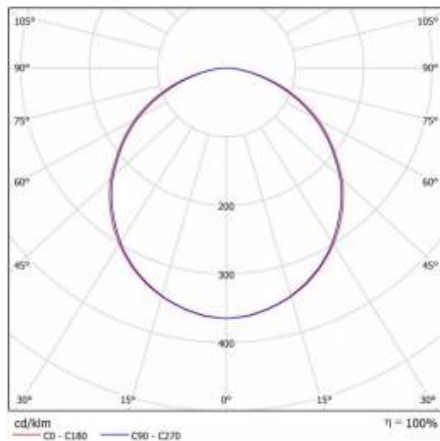

PROXIMA SMD LED 24W BIAŁA 6000K

PODROBNÁ PRODUKTOVÁ KARTA

TABULKA TECHNICKÝCH PARAMETRŮ

Zdroj světla:	LED modul	Rozměry (V/Š/H/V) [mm]:	ø390/95
Nominální výkon [W]:	24	Odolnost proti nárazu:	IK10
Jmenovitý výkon svítidla [W]:	29	Stupeň těsnosti:	IP65/54
Jmenovité napájecí napětí [V]:	220-240	Montážní verze:	povrchová montáž
Frekvence [Hz]:	50-60	Provozní teplota [°C]:	od -20 do +35
Světelný tok svítidla [lm]:	2300	Čistá hmotnost [kg]:	1.400
Světelná účinnost svítidla [lm/W]:	79	Záruka [roky]:	5
Energetická třída:	F	Certifikát CE:	387/2023
Třída ochrany:	I	Index:	546495/PA
Teplota barvy [K]:	6000	EAN:	5905963546495/PA
Index podání barev (Ra):	>80	Typ kategorie:	plafondy
Účinník:	0.90	Produktová řada:	produktová řada: standard
Úhel osvětlení [°]:	120	Životnost LED L70B50 [h]:	110000
Materiál difuzoru:	PC	Životnost LED L80B20 [h]:	72000
Typ difuzoru:	OPÁL	Životnost LED L90B10 [h] [h]:	36000
Materiál karoserie:	PP	Manuál:	Download PDF
Barva těla:	bílý	Atest PZH:	HK/K/0389/01/2017

SVĚTELNÁ KŘIVKA

Datum vytvoření karty: 06 červenec 2023

Výrobce si vyhrazuje právo na změny v průběhu zdokonalování výrobku a na konstrukční změny nebo modernizaci prezentovaného výrobku. Svítidlo splňuje požadavky směrnice EU ROHS 2001/65/EU. Produktový list není obchodní nabídkou. *Tolerance parametrů je +/- 10%.

Tento produkt podléhá pravidlům recyklace elektrické a elektronické zařízení

Certifikát CE - č.: 387/2023

Lena Lighting S.A.
ul. Kórnicka 52, 63-000 Środa Wielkopolska
tel. +48 61 28 60 333 (Pn-Pt, 8-16), e-mail: hello@lenalighting.pl, www.lenalighting.pl